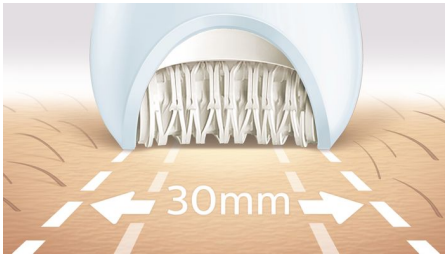

Risultati eccezionali

- Testina di epilazione con esclusivo materiale in ceramica per migliore presa
- Ampia testina di epilazione

Uso facile che non richiede sforzi

- Primo epilatore con impugnatura a forma di S
- Modalità Wet & Dry senza fili per l'utilizzo nella vasca o sotto la doccia
- Sistema Opti-Light per individuare e rimuovere anche i peli più difficili

asimpleswitch.com

In evidenza

Il nostro sistema più veloce di sempre

La testina del nostro epilatore è l'unica a includere una superficie ruvida in ceramica che rimuove delicatamente anche i peli più sottili e i peli 4 volte più corti rispetto a quelli che possono essere catturati con la ceretta. Ora con una velocità di rotazione del disco maggiore (2200 giri/min) per una rimozione dei peli ancora più rapida.

Ampia testina di epilazione

L'ampia testina di epilazione copre un'area maggiore in ogni passata per una rimozione dei peli più rapida.

Utilizzo Wet & Dry senza fili

Progettato con impugnatura antiscivolo, ideale per l'utilizzo con acqua. Consente di ottenere un'esperienza più confortevole e delicata sotto

la doccia o nella vasca da bagno. Puoi utilizzarlo in modalità senza fili per la massima praticità.

Impugnatura ergonomica a forma di S

L'impugnatura ergonomica a forma di S offre il massimo controllo e consente di raggiungere meglio qualsiasi parte del corpo con naturalezza e movimenti precisi.