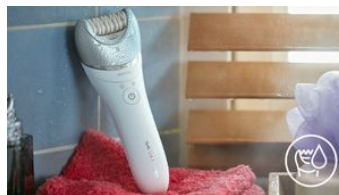

Voordelen

Uitzonderlijke resultaten

- Uniek keramisch epileerhoofd voor een betere grip
- Extra breed epileerhoofd

Eenvoudig en moeiteloos gebruik

- Eerste epileerapparaat met S-vormige handgreep

- Voor draadloos nat en droog gebruik. Kan in bad of onder de douche worden gebruikt
- Opti-light om zelfs de lastigste haartjes te vinden en verwijderen

Voor draadloos nat en droog gebruik

Ontworpen met een antisliphandvat, ideaal voor gebruik met water. Voor een comfortabeler en zachtere ervaring onder de douche of in bad. Draadloos te gebruiken.

Opti-Light