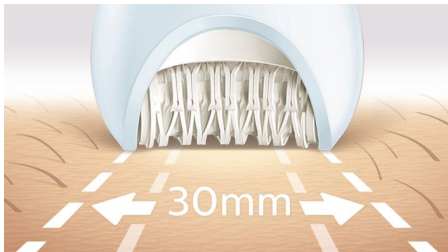

Izjemni rezultati

- Depilacijska glava iz edinstvenega keramičnega materiala za boljši oprijem
- Posebej široka depilacijska glava

Enostavna in zanesljiva uporaba

- Prvi depilator z ročajem v obliki črke S
- Brezžična mokra in suha uporaba v kadi ali pod prho
- Lučka Opti-light pomaga odkriti in odstraniti tudi najbolj skrite dlačice

asimpleswitch.com

Značilnosti

Naša najhitrejša depilacija doslej

Naša edinstvena epilacijska glava je narejena iz teksturirane keramične površine, ki nežno izpuli tudi najtanjše dlaviče in tiste 4-krak krajše, kot jih zajame vosek. Zdaj je opremljena s še hitrejšim vrtenjem diskov kot kdaj koli prej (2200 vrt/min) za kar najhitrejšo odstranitev dlavič.

Posebej široka depilacijska glava

Posebej široka depilacijska glava z vsako potezo zajame večjo površino za hitrejšo odstranjevanje dlak.

Ergonomski ročaj v obliki črke S

Ergonomski ročaj v obliki črke S je enostavne uporabe ter omogoča najboljši nadzor in lažji doseg z naravnimi in natančnimi gibi po vsem telesu.

Brezžična mokra in suha uporaba

Zasnovano z nedrsečim ročajem, kar je idealno za uporabo z vodo. Omogoča udobnejšo in nežnejšo izkušnjo v kadi ali pod prho. Za večjo priročnost ga lahko uporabljate brezžično.