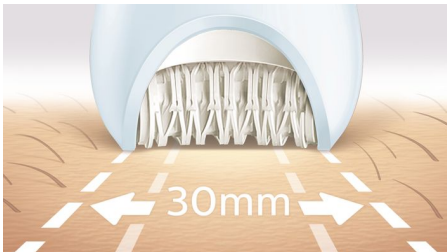

Cea mai rapidă epilare, chiar și în cazul firelor subțiri

Prinde cu fermitate chiar și firele de păr mici

Cel mai rapid epilator al nostru are discuri ceramice unice care se rotesc la o viteză mai mare decât oricând și prind ferm firele de păr fine și scurte. Dispune de un cap de epilare extralat care acoperă mai multă piele la fiecare trecere.

asimpleswitch.com

Repere

Cea mai rapidă epilare

Capul nostru de epilare este unic, având o suprafață ceramică texturată care scoate ușor chiar și cele mai fine fire, chiar și fire de 4 ori mai scurte decât cele care pot fi îndepărtate cu ceară. Acum cu o viteză și mai mare de rotație a discului (2200 RPM) pentru cea mai rapidă îndepărtare a părului.

Cap de epilare extralat

Capul de epilare extralat acoperă o zonă mai mare cu fiecare mișcare, pentru îndepărtarea mai rapidă a părului.

Mâner ergonomic în formă de S

Mânerul ergonomic în formă de S este ușor de manevrat, oferind control maxim, acces mai bun și mișcări precise, pe toată suprafața corpului.

Pentru utilizare umedă și uscată fără fir

Conceput cu un mâner anti-alunecare, ideal pentru utilizare în apă. Asigură un epilat mai confortabil și plăcut în duș sau baie. Îl poți folosi fără fir pentru confort sport.