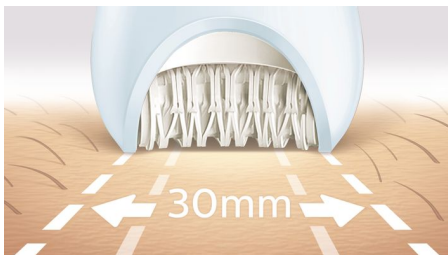

Nasza najszybsza depilacja nawet najdrobniejszych włosków

Łatwe chwytanie nawet drobnych włosków

Nasz najszybszy depilator jest wyposażony w wyjątkowe dyski ceramiczne, które obracają się z większą prędkością oraz chwytają najdrobniejsze i najkrótsze włoski. Bardzo szeroka głowica pozwala depilować większą powierzchnię skóry przy każdym ruchu.

Nadzwyczajne efekty

- Głowica depilująca z wyjątkowego ceramicznego materiału zapewnia pewniejszy chwyt
- Bardzo szeroka głowica depilatora

Użytkowanie bez wysiłku

- Pierwszy depilator z ergonomicznym, wyprofilowanym uchwytem
- Bezprzewodowe użytkowanie na mokro i na sucho, pod prysznicem lub w wannie
- Lampka Opti-light pomaga uwidocznic włoski i ułatwia ich usuwanie

asimpleswitch.com

Zalety

Nasza najszybsza depilacja

Nasza głowica depilująca jest wyjątkowa, ponieważ została wykonana z materiału ceramicznego o fakturowanej powierzchni, który delikatnie usuwa nawet najdrobniejsze włoski oraz włoski 4 razy krótsze niż w przypadku depilacji woskiem. Dzięki dyskom o niespotykanej wcześniej szybkości (2200 obr./min) zapewnia najszybsze usuwanie włosów.

Bardzo szeroka głowica depilatora

Bardzo szeroka głowica depilatora depiluje większą powierzchnię skóry przy każdym ruchu, co zapewnia szybsze usuwanie włosków.

Ergonomiczny, wyprofilowany uchwyt

Ergonomiczny, wyprofilowany uchwyt umożliwia łatwe manewrowanie, zapewniając pełną kontrolę i większy zasięg. Możesz w naturalny i precyzyjny sposób przesuwać urządzenie po całym ciele.