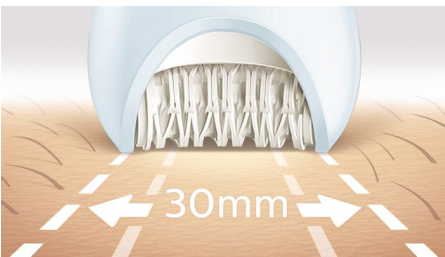

Extra breed epileerhoofd

Extra breed epileerhoofd dat bij iedere beweging een groter huidoppervlak behandelt voor snellere ontharing.