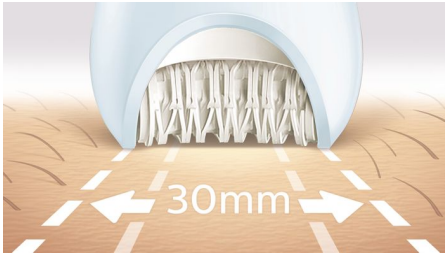

Nuestra depilación más rápida, incluso del vello más fino

Atrapa con firmeza hasta el vello más fino

Nuestra depiladora cuenta con exclusivos discos cerámicos que atrapan con firmeza el vello más fino y corto. Incluye un cabezal de depilación extraancho que cubre más con cada pasada.

Resultados excepcionales

- Cabezal de depilación de exclusivo material cerámico para un mejor agarre
- Cabezal extra ancho

Uso sencillo y sin esfuerzo

- Primera depiladora con mango en forma de S
- Uso sin cable, en seco y húmedo para usar en la ducha o el baño
- Opti-Light te ayuda a buscar y extraer el vello más difícil

asimpleswitch.com

Destacados

Nuestra depilación más rápida

Cabezal de depilación fabricado con una superficie de cerámica que corta hasta el vello más fino. Rotación de disco más rápida (2200 RPM) para una extracción del vello a mayor velocidad.

Cabezal extra ancho

El cabezal extra ancho de depiladora abarca más piel en cada pasada para proporcionar una depilación más rápida.

Mango ergonómico en forma de S

El mango ergonómico en forma de S ayuda a pasarla fácilmente por todo el cuerpo con un control máximo y un mayor alcance con movimientos naturales y precisos.