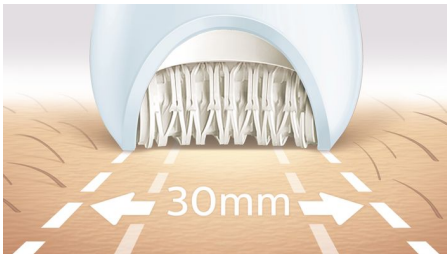

Mūsų greičiausia smulkiusių plaukelių epiliacija Tvirtai suima net ir plonus plaukelius

Mūsų pačiame greičiausiame epiliatoriuje įtaisyti unikalūs keraminiai diskai, kurie sukasi didesniu greičiu nei kada nors anksčiau ir tvirtai sugriebia smulkius ir trumpus plaukelius. Jis turi papildomą plačią epiliatoriaus galvutę, kuria kaskart braukdami pasieksite daugiau odos.

Išskirtiniai rezultatai

- Epiliavimo galvutė iš unikalios keraminės medžiagos geriau suima plaukelius
- Itin plati epiliatoriaus galvutė

Lengvas naudojimas be pastangų

- Pirmasis epiliatorius su S formos rankena
- Drėgnam ir sausam skutimuisi vonioje ar duše neįjungus į elektros tinklą
- Optinė šviesa padeda pamatyti ir pašalinti net sunkiai pastebimus plaukelius

asimpleswitch.com

Ypatybės

Mūsų visų laikų greičiausia epiliacija

Mūsų epiliatoriaus galvutė yra unikali, nes turi tekstūrinį keraminį paviršių, kuris švelniai ištraukia smulkiausias plaukelius, net tuos, kurie 4 kartus trumpesni nei turėtų būti šalinant vašku. Dabar diskas sukasi greičiau nei kada nors anksčiau (2 200 aps./min.) ir plaukeliai pašalinami greičiausiai.

Itin plati epiliatoriaus galvutė

Su itin plačia epiliatoriaus galvute vienu perbraukimu paliesite daugiau odos ir greičiau pašalinsite plaukus.

Ergonomiška S formos rankena

Ergonomiška S formos rankena lengva prietaisą valdyti bei natūraliais ir tiksliais judesiais patogiau pasiekti bet kurią kūno vietą.