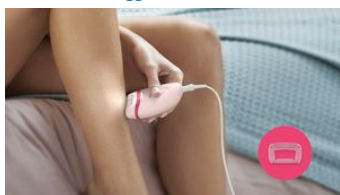

Testina massaggiante

Testina massaggiante per un'epilazione più piacevole.