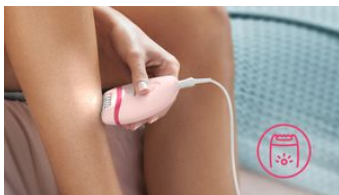

Risultati accurati

- Sistema di epilazione efficace che elimina il pelo alla radice

Accessori

- Testina di rasatura e pettine regola altezza per una depilazione accurata
- Include testina di precisione e pettine per la zona bikini
- Include testina massaggiante
- Guanto esfoliante per prevenire i peli incarniti
- Custodia da viaggio

PHILIPS

Caratteristiche

Sistema di epilazione efficace

L'efficace sistema di epilazione lascia la pelle liscia e senza peli per settimane

Opti-light

L'esclusiva luce incorporata permette di individuare anche i peli più sottili, per un'epilazione più efficace.

2 impostazioni di velocità

2 impostazioni di velocità per rimuovere i peli più sottili e più spessi, per un trattamento di epilazione personalizzato.

Impugnatura ergonomica

La forma arrotondata si adatta perfettamente alla mano per un'eliminazione più comoda dei peli. Ed è anche bella da vedere.

Testina epilatoria lavabile

Questo epilatore è dotato di testina di epilazione lavabile. La testina può essere rimossa e sciacquata sotto l'acqua corrente per un'igiene ottimale

Testina e pettine di rasatura