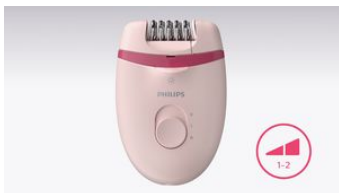

Risultati accurati

- Sistema di epilazione efficace che elimina il pelo alla radice

Accessori

- Testina di rasatura e pettine regola altezza per una depilazione accurata
- Include testina di precisione e pettine per la zona bikini
- Include testina massaggiante
- Guanto esfoliante per prevenire i peli incarniti
- Custodia da viaggio

PHILIPS

Caratteristiche

Sistema di epilazione efficace

L'efficace sistema di epilazione lascia la pelle liscia e senza peli per settimane

Opti-light

L'esclusiva luce incorporata permette di individuare anche i peli più sottili, per un'epilazione più efficace.

2 impostazioni di velocità

2 impostazioni di velocità per rimuovere i peli più sottili e più spessi, per un trattamento di epilazione personalizzato.

Impugnatura ergonomica

La forma arrotondata si adatta perfettamente alla mano per un'eliminazione più comoda dei peli. Ed è anche bella da vedere.

Testina epilatoria lavabile

Questo epilatore è dotato di testina di epilazione lavabile. La testina può essere rimossa e sciacquata sotto l'acqua corrente per un'igiene ottimale

Testina e pettine di rasatura