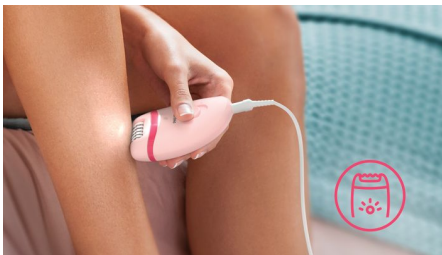

Uso facile che non richiede sforzi

- Esclusiva luce incorporata per una maggiore visibilità dei peli sottili
- 2 impostazioni di velocità per catturare i peli più sottili e quelli più spessi
- Impugnatura ergonomica e sagomata per una presa migliore
- Testina epilatoria lavabile per una pulizia facile e per la massima igiene

Risultati accurati

- Sistema di epilazione efficace che elimina il pelo alla radice

Accessori

- Testina di rasatura e pettine regola altezza per una depilazione accurata
- Include testina di precisione e pettine per la zona bikini
- Include testina massaggiante
- Guanto esfoliante per prevenire i peli incarniti
- Custodia da viaggio

asimpleswitch.com

In evidenza

Sistema di epilazione efficace

L'efficace sistema di epilazione lascia la pelle liscia e senza peli per settimane

Opti-light

L'esclusiva luce incorporata permette di individuare anche i peli più sottili, per un'epilazione più efficace.

2 impostazioni di velocità

2 impostazioni di velocità per rimuovere i peli più sottili e più spessi, per un trattamento di epilazione personalizzato.

Impugnatura ergonomica

La forma arrotondata si adatta perfettamente alla mano per un'eliminazione più comoda dei peli. Ed è anche bella da vedere.