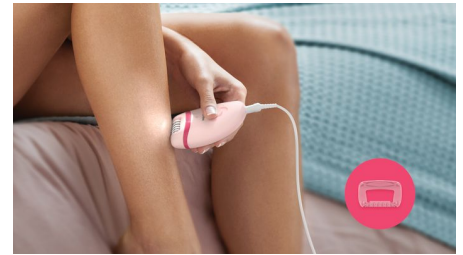

Testina massaggiante

Testina massaggiante per un'epilazione più piacevole.