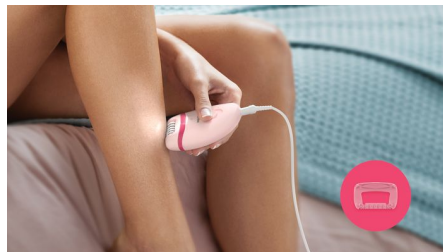

Utilisation simple et sans effort

- Lumière intégrée unique pour une meilleure visibilité des poils fins
- 2 réglages de vitesse pour retirer les poils les plus fins comme les plus épais
- Forme ergonomique pour une prise en main facile
- Tête d'épilation lavable pour plus d'hygiène et un nettoyage facile

2 vitesses d'utilisation

2 réglages de vitesse pour éliminer les poils plus fins ou plus épais, pour une épilation plus personnalisée.

Forme ergonomique

Une forme arrondie esthétique qui tient parfaitement dans la main, pour une épilation confortable.

Tête d'épilation lavable

Cet épilateur est doté d'une tête d'épilation lavable. Cette tête est amovible et lavable à l'eau, pour une meilleure hygiène.

Tête de rasage et sabot

La tête de rasage et le sabot réalisent un rasage de près en douceur sur les différentes parties du corps.

Tête de tondeuse et sabot de stylisation du maillot

Une tête de tondeuse et un sabot de stylisation du maillot sont fournis pour tailler et styliser les zones intimes en toute simplicité.

Accessoire de massage