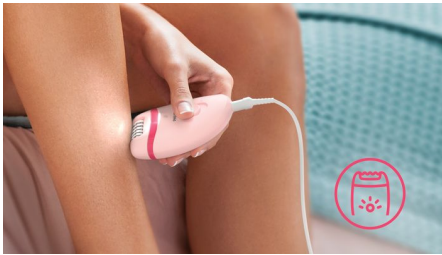

Utilisation simple et sans effort

- Lumière intégrée unique pour une meilleure visibilité des poils fins
- 2 réglages de vitesse pour retirer les poils les plus fins comme les plus épais
- Forme ergonomique pour une prise en main facile
- Tête d'épilation lavable pour plus d'hygiène et un nettoyage facile

asimpleswitch.com

Points forts

Accessoire efficacité

Le système d'épilation vous garantit une peau douce et lisse, pendant des semaines

Lumière intégrée

Grâce à la lumière intégrée unique, vous repérez plus de poils, pour une épilation plus efficace.

2 vitesses d'utilisation

2 réglages de vitesse pour éliminer les poils plus fins ou plus épais, pour une épilation plus personnalisée.

Forme ergonomique

Une forme arrondie esthétique qui tient parfaitement dans la main, pour une épilation confortable.

Tête d'épilation lavable

Cet épilateur est doté d'une tête d'épilation lavable. Cette tête est amovible et lavable à l'eau, pour une meilleure hygiène.

Tête de rasage et sabot

La tête de rasage et le sabot réalisent un rasage de près en douceur sur les différentes parties du corps.