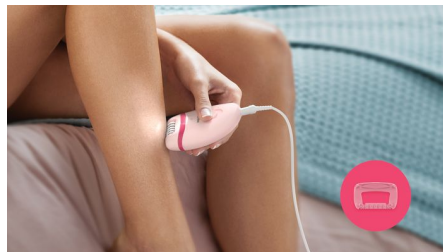

Κάλυμμα μασάζ

Η κεφαλή μασάζ κάνει την αποτρίχωση πιο ανώδυνη