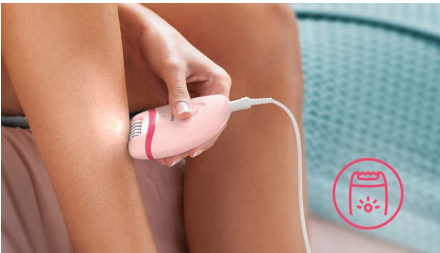

Opti-light

Το ενσωματωμένο φωτάκι εξασφαλίζει βέλτιστη ορατότητα, προσφέροντας αποτελεσματικότερη αποτρίχωση.