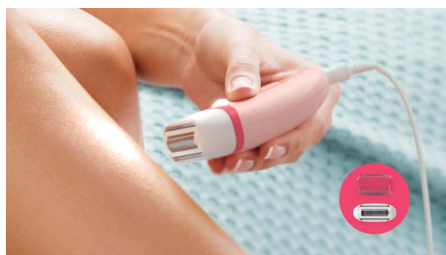

asimpleswitch.com

Акценти

Ефикасна епилираща система

Ефикасната епилираща система оставя кожата ви гладка и без наболи косъмчетата за седмици

Лампичка Opti-light

Уникалната вградена светлина гарантира по-малко пропуснати косъмчета за по-ефективна епилация.

2 настройки за скорост

2 настройки за скорост, за да премахне по-тънки и по-дебели косми за по-персонализирана процедура за премахване на космите.

Ергономично захващане

Закръглената форма приляга перфектно във вашата ръка за удобно обезкосмяване. Освен това изглежда чудесно!

Миеща се епилираща глава

Този епилатор има миеща се епилираща глава. Тя може да бъде отделена и почистена под течаща вода за по-добра хигиена

Бръснеща глава и гребен

Бръснещата глава и гребенът осигуряват гладко бръснене и повече нежност на различни зони от тялото.