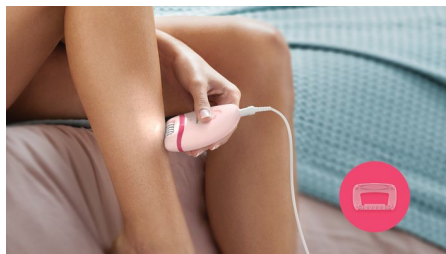

Миеща се епилираща глава

Този епилатор има миеща се епилираща глава. Тя може да бъде отделена и почистена под течаща вода за по-добра хигиена

Бръснеща глава и гребен

Бръснещата глава и гребенът осигуряват гладко бръснене и повече нежност на различни зони от тялото.

Тример за подстригване и гребен за бикини линия

Включва глава на тримера и гребен за бикини линия за подстригване и оформяне на чувствителни зони за повече удобство.

Капаче за масажирание

Капачето за масажирание облекчава усещането при епилация.