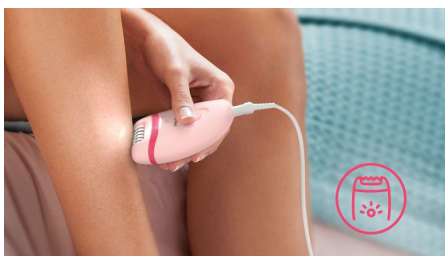

Лесно ползване без усилия

- Уникална вградена светлина за по-добра видимост на фини косъмчета
- 2 настройки за скорост, за да хване по-тънки и по-дебели косми
- Профилна, ергономична дръжка за удобен захват
- Миеща се епилираща глава за допълнителна хигиена и лесно почистване

asimpleswitch.com

Акценти

Ефикасна епилираща система

Ефикасната епилираща система оставя кожата ви гладка и без наболи косъмчетата за седмици

Лампичка Opti-light

Уникалната вградена светлина гарантира по-малко пропуснати косъмчета за по-ефективна епилация.

2 настройки за скорост

2 настройки за скорост, за да премахне по-тънки и по-дебели косми за по-персонализирана процедура за премахване на космите.

Ергономично захващане

Закръглената форма приляга перфектно във вашата ръка за удобно обезкосмяване. Освен това изглежда чудесно!

Миеща се епилираща глава

Този епилатор има миеща се епилираща глава. Тя може да бъде отделена и почистена под течаща вода за по-добра хигиена

Бръснеща глава и гребен

Бръснещата глава и гребенът осигуряват гладко бръснене и повече нежност на различни зони от тялото.