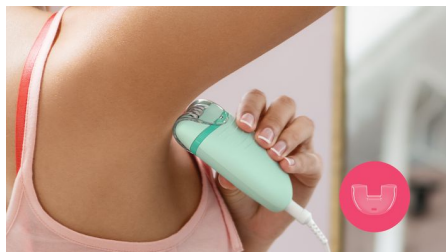

Насадка для чувствительных участков

Для более бережной обработки предусмотрена насадка для чувствительных участков, позволяющая легко удалять волоски в области подмышек и в зоне бикини.

asimpleswitch.com

Экологотип Philips

Экологичная продукция Philips поможет снизить расходы, потребление энергии и выбросы CO₂. Каким образом? Она имеет отличные характеристики по ключевым параметрам экологической безопасности Philips — энергоэффективность, упаковка, отсутствие вредных веществ, вес, переработка и утилизация, надежность в течение всего срока службы.