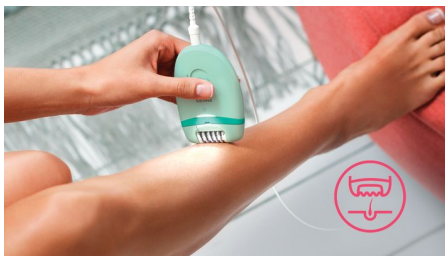

Особенности

Эффективная система эпиляции

Благодаря эффективной системе эпиляции кожа остается гладкой и шелковистой в течение нескольких недель