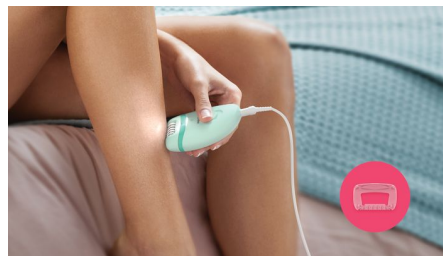

Массажная насадка

Массажная насадка минимизирует неприятные ощущения при эпиляции.