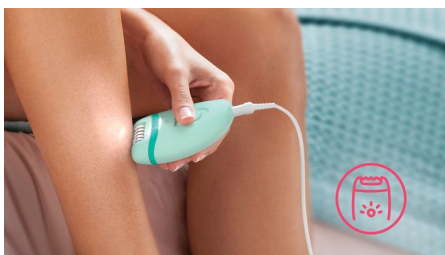

Подсветка Opti-light

Уникальная встроенная подсветка позволяет увидеть даже самые тонкие волоски и обеспечивает более эффективную эпиляцию.