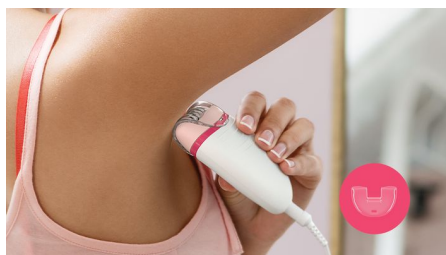

Аксессуары

- Насадка для чувствительных участков для удаления нежелательных волосков

Особенности

Эффективная система эпиляции

Благодаря эффективной системе эпиляции кожа остается гладкой и шелковистой в течение нескольких недель

2 режима скорости

2 режима скорости для удаления тонких и толстых волосков.

Эргономичный дизайн

Благодаря закругленной форме ручка удобно лежит в руке, обеспечивая комфорт при удалении волос, а также великолепно выглядит!

Эпилирующую головку можно мыть

Эпилятор оснащен моющейся головкой. Ее можно снять и промыть под струей воды, что обеспечивает максимальную гигиену

Насадка для чувствительных участков

Для более бережной обработки предусмотрена насадка для чувствительных участков, позволяющая легко удалять волоски в области подмышек и в зоне бикини.