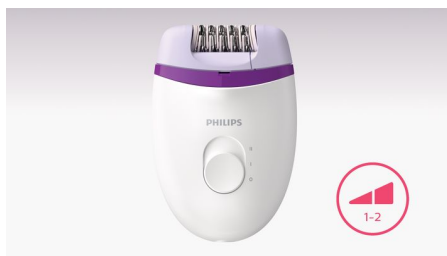

PHILIPS

Kompaktais
epilators ar vadu

Satinelle Essential

kājām

BRE225/00

Viegla epilācija

Maiga āda nedēļām ilgi

Gluda kāju āda nedēļām ilgi ar Philips Satinelle. Saudzīgi noņem matiņus pat 0,5 mm garumā. Viegla epilācija ar ergonomisku rokturi un mazgājamu galviņu optimālai higiēnai.

Lieliski rezultāti

- Efektīvā epilēšanas sistēma izrauj matiņus ar sakni

Vienkārša un viegla lietošana

- 2 ātruma iestatījumi plānāku un biezāku matiņu satveršanai
- Pielāgots, ergonomisks rokturis ērtai lietošanai
- Mazgājama epilēšanas galviņa papildu higiēnai un vienkāršai tīrīšanai

Izceltie produkti

Efektīva epilēšanas sistēma

Efektīvā epilēšanas sistēma padara ādu gludu un noņem matiņus uz vairākām nedēļām

2 ātrumu iestatījumi

2 ātrumu iestatījumi plānāku un biežāku matiņu noņemšanai, lai jūs varētu pielāgot šo procedūru sev.

Ergonomisks rokturis

Apaļā forma lieliski iegulst jūsu rokā ērtai matiņu noņemšanai. Tas arī izskatās lieliski!

Mazgājama epilēšanas galviņa

Šim epilatoram ir mazgājama epilēšanas galviņa. Galviņu var noņemt un nomazgāt tekošā ūdenī labākas higiēnas nodrošināšanai