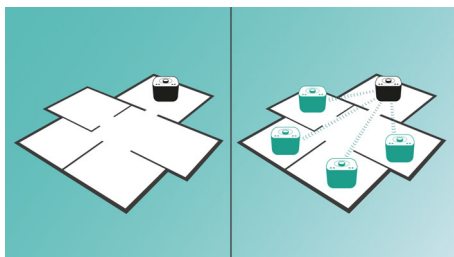

izzylink™

Беспроводная технология izzylink™ использует стандарт IEEE 802.11n для объединения нескольких АС и создания беспроводной сети, к которой можно подключить до пяти систем без использования роутера, пароля Wi-Fi или мобильного приложения на смартфоне. Вы сможете наслаждаться музыкой одновременно в разных комнатах, добавив АС izzy в сеть. Простым нажатием кнопки выбирайте для каждой АС режим

индивидуального воспроизведения или режим группы для прослушивания музыки сразу в нескольких комнатах.