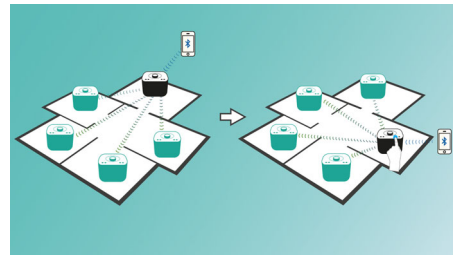

Простое подключение ведущей АС

В каждой группе izzylink™ любая АС может быть выбрана в качестве ведущей для передачи музыки на другие АС. Для этого просто нажмите кнопку Bluetooth на АС в одной комнате — моментально начнется передача музыки с вашего устройства. На других АС из этой группы izzylink™ также начнется синхронное воспроизведение музыки. Делитесь любимой музыкой теперь так просто!