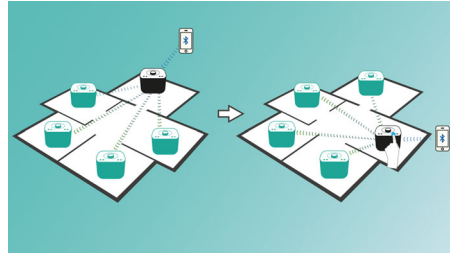

Viegla galvenā skaļruņa pārslēgšana

Katrā izzylink™ grupā jebkurš skaļrunis var būt galvenais, kas straumē mūziku uz citiem. Ja vēlaties atskaņot un kopīgot savu mūziku, nospiediet Bluetooth pogu uz skaļruņa jūsu istabā un uzreiz kopīgojiet savu mūziku no savas ierīces. Jūsu mūzikai sinhronizēti atskaņos arī citi skaļruņi tajā pašā izzylink™ grupā. Kopīgot mūziku tagad ir tik viegli.