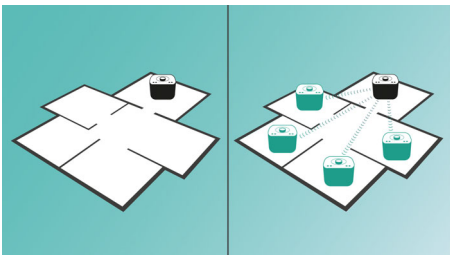

Bagātiniet savu skaņas klausīšanās pieredzi

- 2 x 2,5" skaļruņi ar zemo frekvenču portu telpiskai skaņai

Vienkārša lietošana

- Straumējiet visu mūziku, izmantojot izzylink™
- Mūzikas straumēšana bezvadu tīklā ar Bluetooth

PHILIPS

Izceltie produkti

Atskaņojiet mūziku vienā telpā

Ar Philips izzy skaļruni varat straumēt savu iecienīto mūziku no tālruņa, planšetdatora vai datora. Nav svarīgi, kādu mūzikas vai radio lietotni izmantojat.

izzylink™

izzylink™ ir bezvadu tehnoloģija, kas izmanto standartu IEEE 802.11n, lai izveidotu vairāku skaļruņu savienojumu bezvadu tīklam. Tīklā bez maršrutētāja var savienot piecus skaļruņus, un iestatīšanai nav nepieciešama Wi-Fi parole vai viedtālruņa mobilā lietotne. izzy skaļruņus var viegli pievienot tīklam, lai klausītos mūziku vienlaikus vairākās istabās. Ar vienu pieskārienu katru skaļruni joprojām var pārslēgt vienkāršajā režīmā individuālai lietošanai vai grupas režīmā, lai mūziku atskaņotu vairākās telpās.

Viens pieskāriens izzylink™ iestatīšanai

Iestatīšanai nav nepieciešams maršrutētājs, paroles, lietotnes. Lai iestatītu pirmo reizi, uz diviem

skaļruņiem nospiediet ilgāk pogu "GROUP" (Grupa). Atkārtojiet šo darbību, lai pievienotu 3., 4. vai 5. skaļruni. Katru reizi ilgāk nospiežot pogu "Group" (Grupa), tiek pievienots viens skaļrunis. Mūzikas vienlaicīga atskaņošana vairākās telpās ir vieglāka nekā jebkad. Kad iestatīšana ir pabeigta, izzylink™ tīkls tiks saglabāts pat pēc skaļruņa atvienošanas.