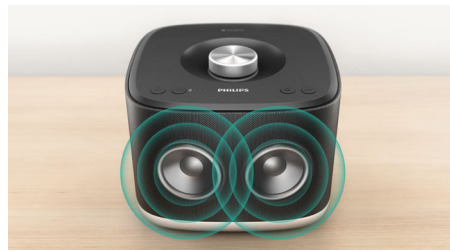

izzylink™

izzylink™ ir bezvadu tehnoloģija, kas izmanto standartu IEEE 802.11n, lai izveidotu vairāku skaļruņu savienojumu bezvadu tīklam. Tīklā bez maršrutētāja var savienot piecus skaļruņus, un iestatīšanai nav nepieciešama Wi-Fi parole vai viedtālruņa mobilā lietotne. izzy skaļruņus var viegli pievienot tīklam, lai klausītos mūziku vienlaikus vairākās istabās. Ar vienu pieskārienu katru skaļruni joprojām var pārslēgt vienkāršajā režīmā individuālai lietošanai vai grupas režīmā, lai mūziku atskaņotu vairākās telpās.

Viens pieskāriens izzylink™ iestatīšanai

Iestatīšanai nav nepieciešams maršrutētājs, paroles, lietotnes. Lai iestatītu pirmo reizi, uz diviem

skaļruņiem nospiediet ilgāk pogu "GROUP" (Grupa). Atkārtojiet šo darbību, lai pievienotu 3., 4. vai 5. skaļruni. Katru reizi ilgāk nospiežot pogu "Group" (Grupa), tiek pievienots viens skaļrunis. Mūzikas vienlaicīga atskaņošana vairākās telpās ir vieglāka nekā jebkad. Kad iestatīšana ir pabeigta, izzylink™ tīkls tiks saglabāts pat pēc skaļruņa atvienošanas.

Viegla galvenā skaļruņa pārslēgšana

Katrā izzylink™ grupā jebkurš skaļrunis var būt galvenais, kas straumē mūziku uz citiem. Ja vēlaties atskaņot un kopīgot savu mūziku, nospiediet Bluetooth pogu uz skaļruņa jūsu istabā un uzreiz kopīgojiet savu mūziku no savas ierīces. Jūsu mūzikai sinhronizēti atskaņos arī citi skaļruņi tajā pašā izzylink™ grupā. Kopīgot mūziku tagad ir tik viegli.

2 audiofilu kvalitātes skaļruņi

Izzy daudztempu skaļruņi, kas aprīkoti ar 2 x 2,5" audiofilu kvalitātes draiveriem, rada jaudīgu telpisku skaņu, bet zemo frekvenču porti nodrošina zemās frekvences, tādējādi klausīšanās kļūst par patiesi neaizmirstamu piedzīvojumu.