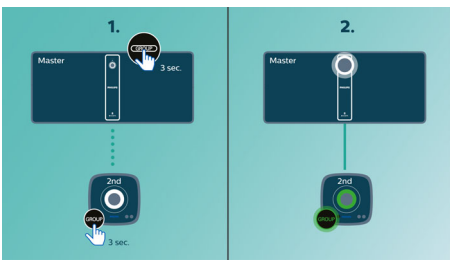

PHILIPS

Kenmerken

izzylink™

izzylink™ is een draadloze technologie die gebruikmaakt van de IEEE 802.11n-standaard om meerdere luidsprekers te verbinden tot een draadloos netwerk. Het netwerk verbindt maximaal vijf luidsprekers zonder router, Wi-Fi-wachtwoord of mobiele app voor instellen. U kunt gemakkelijk izzy-luidsprekers aan het netwerk toevoegen om op hetzelfde moment in verschillende kamers te genieten van de muziek. Elke luidspreker kan nog steeds met één aanraking worden geschakeld tussen individuele modus voor persoonlijk gebruik of groepsmodus voor multiroom-gebruik.

izzylink™ met één aanraking instellen

Geen router, geen wachtwoord, geen apps nodig voor het instellen. Druk lang op de knop "GROUP" op twee luidsprekers om die in te stellen voor het eerste gebruik. Herhaal deze handeling om een 3e, 4e of 5e luidspreker toe te voegen. Met lang indrukken van "GROUP"