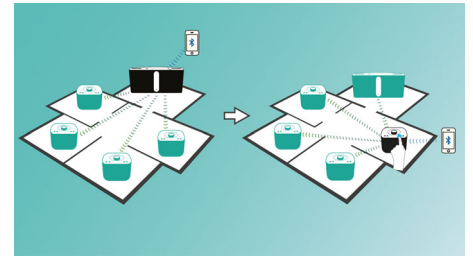

voegt u telkens een nieuwe luidspreker toe. Multiroom-muziek is nog nooit zo eenvoudig geweest. Als u klaar bent, blijft het izzylink™-netwerk bewaard, zelfs als een luidspreker wordt losgekoppeld.

Muziek vanaf meerdere bronnen

izzylink™ verspreidt uw muziekbron, uw favoriete apps op uw smartphone, tablet of computer, CD's, FM-radiozenders, USB en audio-ingangen draadloos naar elke kamer.

Muziek afspelen in één kamer

Met de Philips izzy-luidspreker kunt u al uw favoriete muziek van uw telefoon, tablet of computer streamen, ongeacht welke muziek- of radio-app u gebruikt.

Gemakkelijk de hoofdluidspreker wijzigen

In elke izzylink™-groep kan elke afzonderlijke luidspreker worden ingesteld als hoofdluidspreker die muziek streamt naar de andere luidsprekers. Als u het voortouw wilt nemen bij het delen van uw eigen muziek, drukt u op de Bluetooth-knop op de luidspreker in uw kamer en deelt u die muziek direct vanaf uw apparaat. Andere luidsprekers in dezelfde izzylink™-groep geven dan tegelijkertijd dezelfde muziek weer. Zo eenvoudig is het delen van muziek.