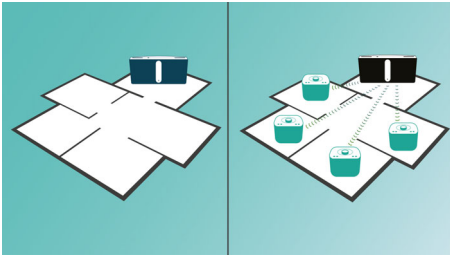

Kenmerken

izzylink™

izzylink™ is een draadloze technologie die gebruikmaakt van de IEEE 802.11n-standaard om meerdere luidsprekers te verbinden tot een draadloos netwerk. Het netwerk verbindt maximaal vijf luidsprekers zonder router, Wi-Fi-wachtwoord of mobiele app voor instellen. U kunt gemakkelijk izzy-luidsprekers aan het netwerk toevoegen om op hetzelfde moment in verschillende kamers te genieten van de muziek. Elke luidspreker kan nog steeds met één aanraking worden geschakeld tussen individuele modus voor persoonlijk gebruik of groepsmodus voor multiroom-gebruik.