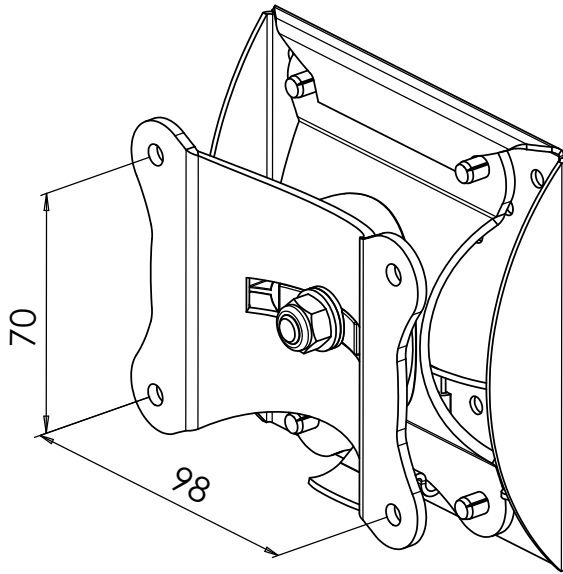

Max gewicht: 15kg  
 Draaihoek: +12°, -12°  
 Neighoek: +12°, -12°  
 Uitvoering: vernikkeld  
 Gaten patronen:  
 Vesa 50x50  
 Vesa 75x75  
 Vesa 100x100

03	06/07/2004	SR	startpunt laser op scharnierplaat aangegeven
Rev.	Datum	Get.	Wijziging