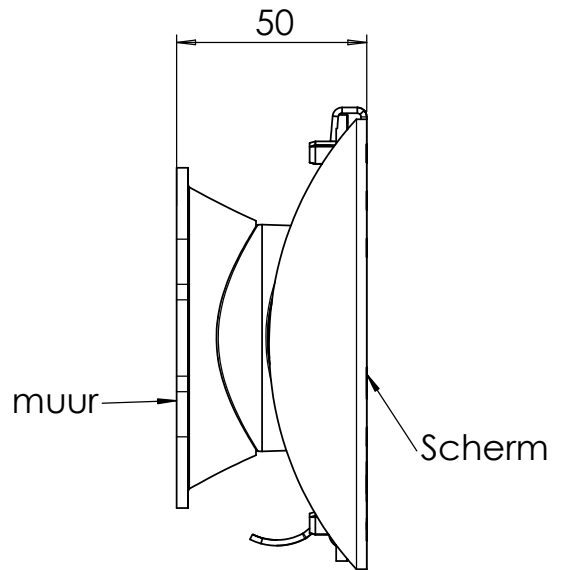

Max gewicht: 15kg  
 Draaihoek: +12°, -12°  
 Neighoek: +12°, -12°  
 Uitvoering: vernikkeld  
 Gaten patronen:  
 Vesa 50x50  
 Vesa 75x75  
 Vesa 100x100

03	06/07/2004	SR	startpunt laser op scharnierplaat aangegeven
Rev.	Datum	Get.	Wijziging