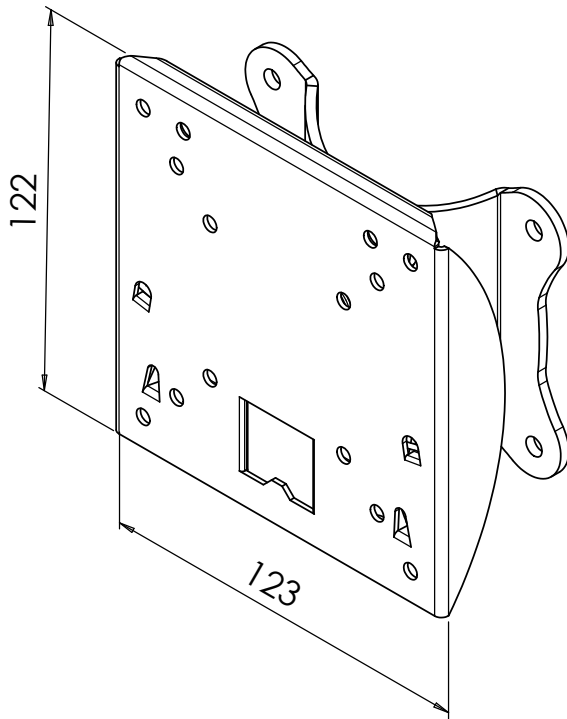

Max gewicht: 15kg  
 Draaihoek: +12°, -12°  
 Neighoek: +12°, -12°  
 Uitvoering: vernikkeld  
 Gaten patronen:  
 Vesa 50x50  
 Vesa 75x75  
 Vesa 100x100

03	06/07/2004	SR	startpunt laser op scharnierplaat aangegeven
Rev.	Datum	Get.	Wijziging

### Product informatie

	Datum: 04/03/2002	Benaming: <b>EFW1005</b>
	Getekend: EvK Gecontroleerd: SR	Tekening nr.: <b>SWD-000619</b>