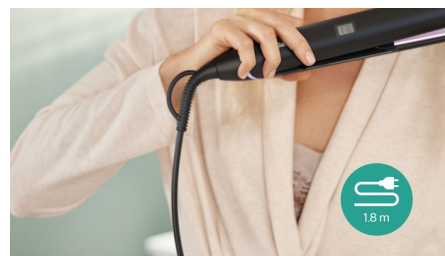

Шнур 1,8 м

Удобство использования благодаря шнуру питания длиной 1,8 м.