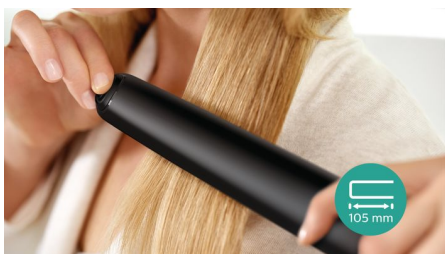

Удлиненные пластины (105 мм)

Профессиональные выпрямляющие пластины длиной 105 мм позволяют выполнить укладку быстрее и проще.