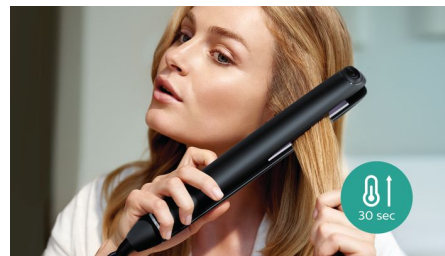

Быстрый нагрев

Стайлер быстро нагревается и готов к использованию всего через 30 секунд после включения.