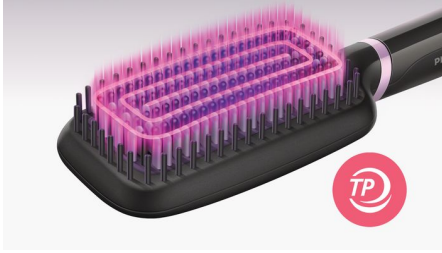

Bakım yapın ve koruyun

- Turmalin seramik kaplama
- ThermoProtect teknolojisi
- Saç tipinize uyması için 2 sıcaklık ayarı
- Üçlü fırça ucu tasarımı

Kullanım kolaylığı

- Büyük ve palet şeklindeki fırça
- Kısa sürede ısınma
- Kullanıma hazır gösterge ışığı
- Maksimum esneklik için 1,8 m kablo
- Dönebilen kablo

asimpleswitch.com

Özellikler

Turmalin seramik kaplama

Turmaline ceramic

Parlak, pürüzsüz ve elektriklenmeyen saçlar için turmalin seramik kaplama.

ThermoProtect teknolojisi

TP

ThermoProtect teknolojisi fırçanın tamamında sürekli sıcaklığı koruyup aşırı ısınmayı önleyerek saçlarınızın korunmasını ve sağlıklı görünmesini sağlar.

2 sıcaklık ayarı

1-2

Saç tipinize en iyi şekilde uyması için iki sıcaklık ayarı (170°C ve 200°C).

Üçlü fırça ucu tasarımı

3

Üçlü fırça ucu tasarımı, başınızı ısıdan korurken saçınızı nazikçe açar ve düzleştirir.

Palet şekilli fırça

60 mm

Tek seferde daha fazla saç düzleştirmek için palet şekilli fırça tasarımı.

Kısa sürede ısınma

50 sec

50 saniyede kullanıma hazır.

Kullanıma hazır gösterge ışığı

LED ışığı