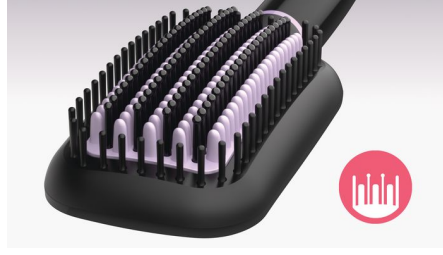

Bakım yapın ve koruyun

- Turmalin seramik kaplama
- ThermoProtect teknolojisi
- Saç tipinize uyması için 2 sıcaklık ayarı
- Üçlü fırça ucu tasarımı

Kullanım kolaylığı

- Büyük ve palet şeklindeki fırça
- Kısa sürede ısınma
- Kullanıma hazır gösterge ışığı
- Maksimum esneklik için 1,8 m kablo
- Dönebilen kablo

asimpleswitch.com

Özellikler

Turmalin seramik kaplama

Turmaline ceramic

Parlak, pürüzsüz ve elektriklenmeyen saçlar için turmalin seramik kaplama.

ThermoProtect teknolojisi

TP

ThermoProtect teknolojisi fırçanın tamamında sürekli sıcaklığı koruyup aşırı ısınmayı önleyerek saçlarınızın korunmasını ve sağlıklı görünmesini sağlar.

2 sıcaklık ayarı

1-2

Saç tipinize en iyi şekilde uyması için iki sıcaklık ayarı (170°C ve 200°C).

Üçlü fırça ucu tasarımı

3

Üçlü fırça ucu tasarımı, başınızı ısıdan korurken saçınızı nazikçe açar ve düzleştirir.

Palet şekilli fırça

60 mm

Tek seferde daha fazla saç düzleştirmek için palet şekilli fırça tasarımı.

Kısa sürede ısınma

50 sec

50 saniyede kullanıma hazır.

Kullanıma hazır gösterge ışığı

LED ışığı