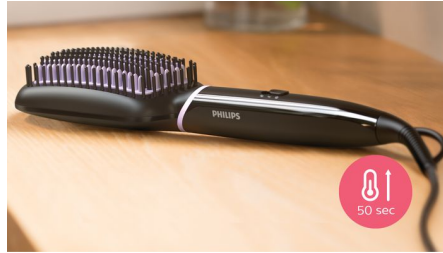

2 sıcaklık ayarı

1-2

Saç tipinize en iyi şekilde uyması için iki sıcaklık ayarı (170°C ve 200°C).

Üçlü fırça ucu tasarımı

3

Üçlü fırça ucu tasarımı, başınızı ısıdan korurken saçınızı nazikçe açar ve düzleştirir.

Palet şekilli fırça

60 mm

Tek seferde daha fazla saç düzleştirmek için palet şekilli fırça tasarımı.

Kısa sürede ısınma

50 sec

50 saniyede kullanıma hazır.

Kullanıma hazır gösterge ışığı

LED ışığı

LED ışığı, fırçanın kullanıma hazır olduğunu bildirir.

1,8 m kablo

1,8 m

1,8 m kablo.

Dönebilen kablo

180°

Konforlu kullanım için döner kablo.

asimpleswitch.com