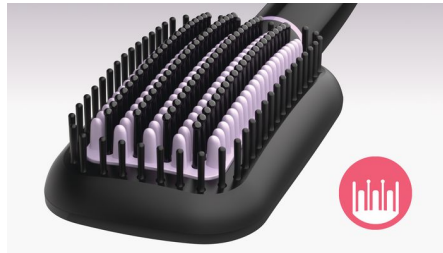

Beschermende verzorging

- Toermalijn-keramische buitenlaag
- ThermoProtect-technologie
- 2 temperatuurstanden voor elk haartype
- Driedubbele borstelpinnen

Gebruiksgemak

- Grote, platte borstel
- Snelle opwarmtijd
- Gereedlampje
- Snoer van 1,8 m voor maximale flexibiliteit
- Meedraaiend snoer

asimpleswitch.com

Kenmerken

Toermalijn-keramische buitenlaag

Toermalijn-keramische buitenlaag voor glad, glanzend, pluisvrij haar.

ThermoProtect-technologie

ThermoProtect-technologie zorgt voor een constante temperatuur van de gehele borstel om oververhitting te voorkomen en te zorgen voor beschermd haar dat er gezond uitziet.

2 temperatuurstanden

Twee temperatuurstanden (170°C en 200°C) voor elk haartype.

Driedubbele borstelpinnen

Design met driedubbele borstelpinnen ontwart en ontkrult je haar en beschermt tegelijkertijd je hoofdhuid tegen de hitte

Platte borstel

Het platte design zorgt dat er meer haar in een keer wordt ontkruld.

Snelle opwarmtijd

Gebruiksklaar binnen 50 seconden.

Gereedlampje

LED-lampje geeft aan wanneer de borstel klaar is voor gebruik.