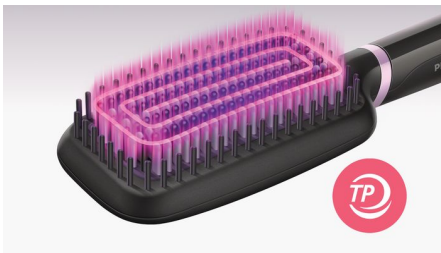

Beschermende verzorging

- Toermalijn-keramische buitenlaag
- ThermoProtect-technologie
- 2 temperatuurstanden voor elk haartype
- Driedubbele borstelpinnen

Gebruiksgemak

- Grote, platte borstel
- Snelle opwarmtijd
- Gereedlampje
- Snoer van 1,8 m voor maximale flexibiliteit
- Meedraaiend snoer

asimpleswitch.com

Kenmerken

Toermalijn-keramische buitenlaag

Toermalijn-keramische buitenlaag voor glad, glanzend, pluisvrij haar.

ThermoProtect-technologie

ThermoProtect-technologie zorgt voor een constante temperatuur van de gehele borstel om oververhitting te voorkomen en te zorgen voor beschermd haar dat er gezond uitziet.

2 temperatuurstanden

Twee temperatuurstanden (170°C en 200°C) voor elk haartype.

Driedubbele borstelpinnen

Design met driedubbele borstelpinnen ontwart en ontkrult je haar en beschermt tegelijkertijd je hoofdhuid tegen de hitte

Platte borstel

Het platte design zorgt dat er meer haar in een keer wordt ontkruld.

Snelle opwarmtijd

Gebruiksklaar binnen 50 seconden.

Gereedlampje

LED-lampje geeft aan wanneer de borstel klaar is voor gebruik.