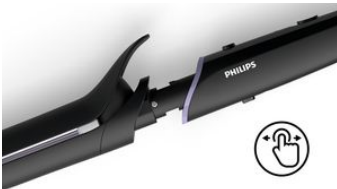

Des cheveux préservés

- Revêtement en céramique pour protéger vos cheveux

PHILIPS

Fonctions

Fer lisseur pour des cheveux soyeux

Plaques lissantes de 80 mm pour un résultat impeccable.

Fer boucleur pour des boucles fabuleuses

Technologie OneClick Release

Changer d'embout n'a jamais été aussi simple et rapide grâce à la technologie OneClick de la brosse multi-styles. Il vous suffit de le clipser pour le fixer et d'appuyer sur le bouton en tenant la pointe froide pour le retirer.

Doux avec vos cheveux

Le revêtement en céramique permet une distribution uniforme de la chaleur et protège les cheveux, qui sont alors plus doux et brillants.

Pointe froide

La pointe du boucleur est composée d'un matériau spécial, isolant thermique, qui limite sa température et vous permet de manipuler le lisseur tout en tenant la pointe, pour plus de facilité.