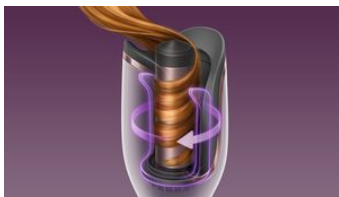

Caracteristici

Sistem de ondulare inteligentă

Bucle spectaculoase, de durată, la o apăsare de buton. Tehnologia de amplificare a ondulării ondulează fiecare şuviță de păr ca un stilist profesionist. Rezultate profesionale în confortul propriei locuințe.