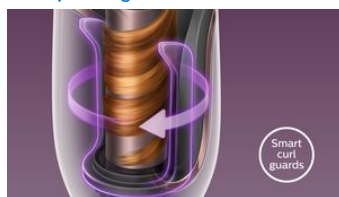

Ceramic cu cheratină

Cheratina este unul dintre ingredientele esențiale ale părului, care îl face puternic, sănătos și îi conferă un aspect superb. Bara de ondulare ceramică este îmbogățită cu cheratină pentru alunecare lină și protecție în timpul coafării.

Designul previne prinderea părului

Datorită combinației unice dintre designul nostru deschis, bara netedă și senzorul inteligent, poți crea bucle fără efort fără a-ți face griji cu privire la prinderea părului. Senzorul inteligent oprește dispozitivul când detectează că ai introdus păr prea mult sau prea puțin. Designul inovator, deschis și vertical îți permite să scoți părul imediat. Bara netedă și etanșă previne fricțiunea, având în același timp grijă de părul tău. Coafează-ți părul fără nicio grijă.

Ghidaje inteligente de ondulare

Ghidajele noastre unice și inteligente de ondulare creează bucle spectaculoase, de durată. Acestea se rotesc pentru a urma curgerea părului tău, în timp ce îl înfășoară ușor în jurul barei de ondulare. Fiecare şuviță de păr este ondulată uniform la o temperatură controlată, oferindu-ți rezultate perfecte de fiecare dată. De fapt, este ca și cum ai avea propriul stilist la domiciliu.