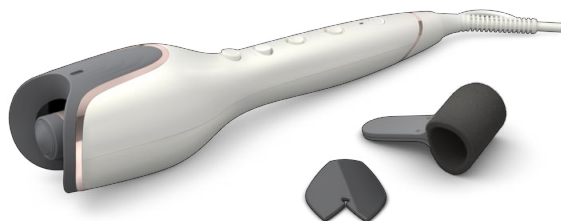

Ondulator automat MoistureProtect

- Tehnologie MoistureProtect
- Bucle perfecte în jumătate din timp
- Bară de ondulare mai lungă
- Îngrijire cu ioni pentru păr lucios

BHB878/00

Bucle fermecătoare în jumătate din timp*

Amplifică strălucirea și conservă hidratarea naturală a părului

Ondulatorul automat MoistureProtect creează bucle lucioase și spectaculoase datorită sistemului său inovator de ondulare inteligentă. Designul unic deschis cu bară mai lungă coafează de două ori mai mult păr dintr-o singură mișcare*, conservând totodată hidratarea naturală a părului.

Beneficii

Ușor de utilizat

- Sistem de ondulare inteligentă pentru coafare fără efort
- Bara de ondulare mai lungă coafează de 2 ori mai mult păr dintr-o singură mișcare*
- Feedback automat cu alertă sonoră când bucla e gata
- Prindere verticală pentru utilizare ușoară
- Design termorezistent pentru ondulare în siguranță

Păr coafat frumos

- Ghidaje inteligente de ondulare urmează forma părului

- 27 de opțiuni de coafare pentru orice tip de bucle dorești

Îngrijire pentru părul tău

- Tehnologia MoistureProtect conservă hidratarea naturală a părului
- Îngrijire cu ioni pentru păr mătășos, drept și strălucitor
- Înveliș ceramic cu cheratină pentru păr neted și protejat
- Proiectat să prevină prinderea părului

PHILIPS