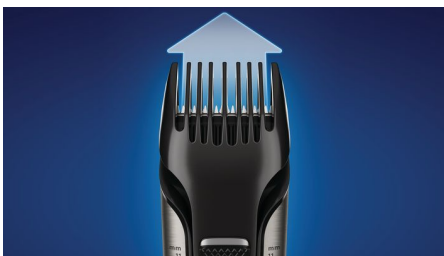

### Bez piepūles ķermeņa kopšana

Ērti skujiet un apgrieziet matiņus zem kakla. Vienkārši pārslēdzieties starp skūšanas un matiņu apgriešanas režīmu, kā arī pielāgojiet griešanas garumu, nemainot piederumus. Šis ir drošs un ērts kopšanas risinājums mugurai, pleciem, krūškurvim, vēderam, padusēm, rokām, cirkšņu zonai un kājām.

### 4-D kontūrai sekojošs skuveklis

Skuvekļa galviņa bez problēmām izlokās 4 virzienos, pielāgojoties jūsu ķermeņa kontūrām, lai nodrošinātu gludu skuvumu ikvienā zonā. Gluda skuvuma iegūšanai nepieciešams mazāks spiediens.

### Iebūvēts trimmeris ar ķemmi

Integrētais trimmeris un pielāgojamā ķemme ar 5 garuma iestatījumiem, ir izstrādāta, lai nodrošinātu lielāku jaudu un nogrieztu pat

biezākos matiņus. Trimmera tērauda asmeņi viegli saskaras, griešanas laikā uzasinot viens otru, tāpēc tie saglabājas īpaši asi un efektīvi. Asmeņiem ir noapaļoti gali, lai nodrošinātu saudzīgu saskari ar ādu un novērstu skrāpējumus. Lai iegūtu vēlamo matu garumu vai iegūtu dabisku izskatu, noregulējiet ķemmi 3-11 mm garumam. Lai veiktu skūšanu tuvāk ādai, jūs varat izmantot skūšanas sistēmu otrā pusē.