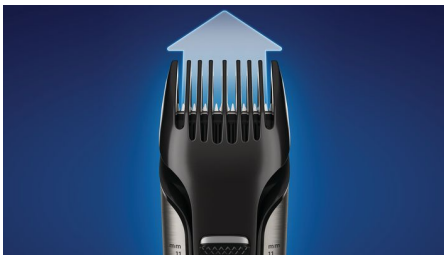

PHILIPS

Tondeuse corps
étanche

Bodygroom 7000

Rasoir avec suivi des contours
4D

Tondeuse intégrée (3-11 mm)

80 min d'autonomie, 1 h de
charge

Design unique double face

BG7025/15

Conçu pour durer

- Garantie de 2 ans, tension internationale, aucune lubrification nécessaire

Points forts

Entretien du corps sans effort

Vous pouvez désormais tailler et raser en toute confiance tous vos poils en dessous du cou avec un seul outil. Utilisez le rasoir et tondeuse corps Philips Bodygroom 7000 pour réaliser une taille à l'aide d'un seul accessoire, pour un résultat régulier sur le dos, les épaules, le torse, le ventre, les aisselles, les bras, l'aîne et les jambes.

Rasoir avec suivi des contours 4D

La tête du rasoir s'incline facilement dans 4 directions pour suivre les contours de votre corps afin de vous raser en douceur. La pression nécessaire pour se raser de près est moindre.

Tondeuse intégrée avec sabot

La tondeuse intégrée et le sabot réglable à 5 hauteurs de coupe sont conçus pour offrir davantage de puissance afin de couper les

poils les plus épais. En frottant légèrement l'une contre l'autre, les lames en acier s'auto-affûtent pendant que vous utilisez la tondeuse, pour rester coupantes et efficaces. Les lames aux bords arrondis glissent sur la peau afin d'éviter les égratignures. Pour maintenir un style naturel ou la longueur de poils de votre choix, réglez le sabot sur une hauteur comprise entre 3 et 11 mm, ou utilisez le système de rasage sur l'autre face, pour un rasage de près.