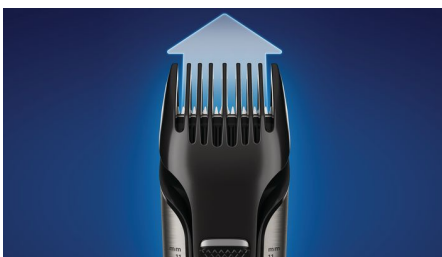

PHILIPS

Tondeuse corps
étanche

Bodygroom 7000

Rasoir avec suivi des contours
4D

Tondeuse intégrée (3-11 mm)

80 min d'autonomie, 1 h de
charge

Design unique double face

BG7025/15

Conçu pour durer

- Garantie de 2 ans, tension internationale, aucune lubrification nécessaire

Points forts

Entretien du corps sans effort

Rasez et taillez facilement les poils sur les différentes zones de votre corps situées en dessous du cou. Basculez facilement entre les fonctions de rasage et de taille, et changez de hauteur de coupe sans changer d'accessoire. Conçu pour offrir une solution d'entretien du corps sûre et confortable pour le dos, les épaules, le torse, les abdominaux, les aisselles, les bras, le pubis et les jambes.

Rasoir avec suivi des contours 4D

La tête du rasoir s'incline facilement dans 4 directions pour suivre les contours de votre corps afin de vous raser en douceur. La pression nécessaire pour se raser de près est moindre.

Tondeuse intégrée avec sabot

La tondeuse intégrée et le sabot réglable à 5 hauteurs de coupe sont conçus pour offrir davantage de puissance afin de couper les

poils les plus épais. En frottant légèrement l'une contre l'autre, les lames en acier s'auto-affûtent pendant que vous utilisez la tondeuse, pour rester coupantes et efficaces. Les lames aux bords arrondis glissent sur la peau afin d'éviter les égratignures. Pour maintenir un style naturel ou la longueur de poils de votre choix, réglez le sabot sur une hauteur comprise entre 3 et 11 mm, ou utilisez le système de rasage sur l'autre face, pour un rasage de près.