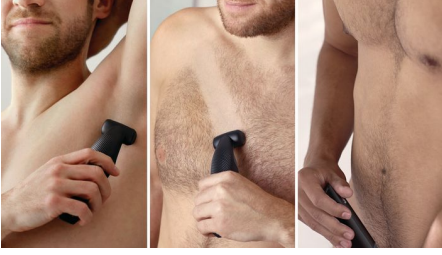

PHILIPS

Duřta kullanılabilir
vücut bakım seti

Bodyroom series
3000

Cilt dostu tırař bařlıđı

1 takılıp çıkarılabilir tarak, 3 mm

50 dakika kablosuz kullanım/8
saat řarj

BG3010/15

Pürüzsüz vücut tırařı

Cilt dostu performans

- Vücudunuzdaki tüm bölgeleri güvenle tırař edin veya düzeltin
- Cilt rahatlıđı için yuvarlak uçlar ve hipoalerjenik folyo
- Dođal düzeltme (3 mm) için 1 tarak içerir

Kullanım kolaylıđı

Özellikler

Tüm vücut bakımı

Koltuk altı, göğüs ve karn bölgesi, omuzlar, kasık bölgesi ve bacaklarda güvenli ve rahat kullanım için tasarlanmıştır. Cilt dostu tıraş başlığı ile birden fazla araç kullanmadan veya keskin kenarları cildinize temas ettirmeden farklı uzunluktaki kılları yakalayıp kesebilirsiniz.

Cilt dostu tıraş başlığı

Tıraş başlığı, patentli yuvarlatılmış uçlara ve tıraş sırasında cildinizi korumak için hipoalerjenik folyoya sahiptir. Çift yönlü düzelticiler uzun tüyleri keserken, folyo başlık ise daha yakın bir tıraş sağlar.