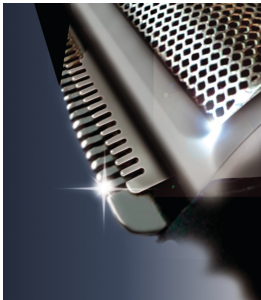

PHILIPS

NORELCO

Vervangend scheerhoofd
met scheerblad

Bodygroom

BG2000

Perfect trim- en scheerresultaat

Vervang het scheerblad elke 12 maanden voor het beste resultaat

Vervangend scheerhoofd met scheerblad BG2000/10 voor de Philips Bodygroom-serie BG2020 t/m BG2030.

Optimale prestaties voor geweldige resultaten

- Geïntegreerd trim- en scheerhoofd voor een glad resultaat in één beweging
- Veilig en minder irritatie voor uiterst comfortabel trimmen
- Ontharing van het hele lichaam