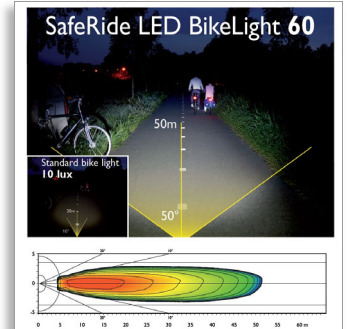

Philips LED Bike lights
Saferide

60 lx
dynamokäyttöinen
Hopea/alumiini

BF60L60BBLX1

Feel safe, ride safe

Pidä huolta turvallisuudestasi

Ota tie haltuun moottoripyörään verrattavalla valoteholla. Dynamokäyttöisessä Saferide LED 60 -pyöränlampussa on erityismuotoiltu paluuheijastin ja ainutlaatuinen kotelo.

Helppo asentaa, ei huoltoa

- Kestävä LED-teknikka
- 4 minuutin seisontavalotoiminto
- Toimii kaikkien dynamojen kanssa

Erittäin laaja valaisu

- Moottoripyörän valoteho: jopa 50 metrin tien valaisu
- Häikäsemätön valokeila
- Saksan StVZO-tieliikennelupalainsäädännön mukainen
- Etualan valaisu
- Tehokas heijastin