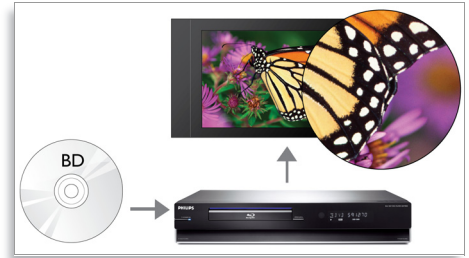

Conectividade

- Conexões traseiras: Saída de HDMI, Saída S-Vídeo, Saída áudio analógico E/D, Áudio analógico com saída multicanal, Saída Vídeo Composto (CVBS), Saída digital coaxial, Saída de vídeo componente

Praticidade

- Idiomas do menu OSD: Americano, Francês canadense, Espanhol
- Controle remoto: Amp, DVD-R, Sat., TV
- Proteção infantil: Censura dos pais

Acessórios

- Acessórios inclusos: Cabo de áudio, Guia de início rápido, Manual do usuário, Cartão de registro do produto, Cabo HDMI, Controle remoto universal, Cabo vídeo componente YPbPr, Duas pilhas AA
- 12NC do Controle Remoto: 312814719131
- Manual do usuário: Francês canadense, Espanhol, Inglês

Alimentação

- Fonte de alimentação: 120V, 60Hz
- Consumo de energia: 45 W
- Consumo de energia no modo de espera: 1,5 W

Dimensões

- Dimensões do aparelho (L x A x P): 430 x 79 x 319 mm
- Peso do aparelho: 4,2 kg
- Dimensões da embalagem (L x A x P): 536 x 209 x 480 mm
- Peso, incluindo embalagem: 7,4 kg

Data de emissão
2009-05-13

Versão: 1.0.17

12 NC: 8622 810 13743
UPC: 6 09585 11969 7

© 2009 Koninklijke Philips Electronics N.V.
Todos os direitos reservados.

As especificações estão sujeitas a alterações sem aviso prévio. As marcas registradas são de responsabilidade da Koninklijke Philips Electronics N.V. ou de seus representantes legais

www.philips.com

Destaques

Reprodução Blu-ray Disc

Discos Blu-ray têm a capacidade de transportar dados de alta definição, além de imagens na resolução 1920 x 1080, que gera imagens de alta definição. As cenas ganham vida, os detalhes parecem sair da tela, os movimentos são suaves e as imagens são extremamente nítidas. O Blu-ray também fornece som surround não compactado, tornando sua experiência de áudio incrivelmente real. A alta capacidade de armazenamento dos discos Blu-ray também permite a integração de recursos interativos. A navegação sem interrupções durante a reprodução e outros recursos empolgantes, como menus pop-up, trazem uma nova dimensão ao entretenimento doméstico.

Conversão ascendente para vídeo de DVDs

Conversão ascendente para vídeo de DVDs até 1080p via HDMI

Saída HDMI

High Definition Multimedia Interface

Áudio HD multicanal

Decodificação de áudio HD multicanal