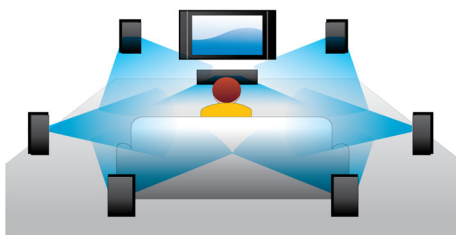

มองเห็นได้มากกว่า

- เครื่องเล่นแผ่นดิสก์ Blu-ray 3D สำหรับประสบการณ์การรับชม Full HD 3D ที่บ้าน
- CinemaPerfect HD สำหรับการเลนวิดีโอใหญ่ภาพคมชัดและชัดเจนนยิ่งขึ้น
- เปลี่ยน 2D เป็น 3D ในทันทีเพื่อประสบการณ์การรับชมภาพยนตร์ที่สมจริง
- SimplyShare เพื่อการเชื่อมต่อและการสตรีมความบันเทิงทุกรูปแบบแบบไร้สาย

asimpleswitch.com

asimpleswitch.com

PHILIPS

เครื่องเล่นแผ่นดิสก์ Blu-ray 3D

Full HD 3D ให้ความลึกของภาพ
คุณจึงสัมผัสประสบการณ์การชมภาพยนตร์ที่สม
จริงมากขึ้นได้จากที่บ้าน
โดยบันทึกการแยกภาพสำหรับตาข้างซ้ายและข
วาคือคุณภาพ HD เต็มรูปแบบ 1920 x 1080
และเลนบนหน้าจอด้วยความเร็วสูง
คุณสัมผัสประสบการณ์การชม Full HD 3D
การรับชมภาพเหล่านี้ผ่านแว่นตาพิเศษซึ่งเปิดแ
และปิดเลนสขางซ้ายและขวาโดยซึ่งใครในชกับ
ภาพที่เปลี่ยน
ให้คุณสัมผัสประสบการณ์การชมภาพยนตร์แบ
บ Full HD 3D

Dolby TrueHD และ DTS-HD MA

DTS-HD Master Audio และ Dolby TrueHD
ให้เสียงชั้นเลิศ 7.1 แชนแนลจากแผ่นดิสก์ Blu-
ray ของคุณ
เสียงที่ได้นั้นไม่แตกต่างจากการอัดเสียงในสตูดิ
โอโดยมืออาชีพ
คุณจะได้ยินสิ่งที่ผู้สร้างต้องการให้คุณได้ยิน
DTS-HD Master Audio และ Dolby TrueHD
ช่วยเติมเต็มประสบการณ์ความบันเทิงคุณภาพ
สูงของคุณ

การเปลี่ยน 2D เป็น 3D ในทันที

เพลิดเพลินไปกับความบันเทิงในการรับชมภาพ
ยนตร์ 3D จากคอลเลคชันภาพยนตร์ 2D
ที่คุณมีภายในบ้านของคุณ ระบบการเปลี่ยนเป็น
3D
แบบทันทีใช้เทคโนโลยีดิจิทัลล่าสุดในการวิเคราะห์
เนื้อหาของวิดีโอแบบ 2D
เพื่อแยกวัตถุที่อยู่ด้านหน้าและด้านหลังออกจาก
กัน