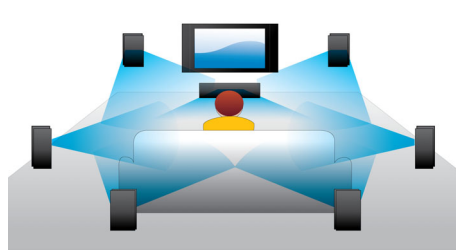

เสียงเซอร์ราวด์ 7.1 แชนแนล

เพลิดเพลินกับประสบการณ์เสียงในเนื้อหาที่แตก
ต่างกัน ขณะที่คุณกำลังชมภาพยนตร์
คุณสามารถรับเสียงเซอร์ราวด์ 7.1
แชนแนลสมบูรณ์แบบเพื่อให้คุณจมดิ่งกับอารม
ณของฉากแอคชั่น
ขณะที่กำลังรับฟังเพลงซึ่งไม่จำเป็นต้องใช้ระบบ
เซอร์ราวด์ ระบบจะปรับเขาสู่เสียงสเตอริโอ 2.1
แชนแนลซึ่งจะทำให้เสียงของการเล่นเพลงได้ไพเราะ
ระกาว
และแน่นอนว่าคุณสามารถเลือกโหมดเสียงได้ห
ลากหลายจากเครื่องเล่น Blu-ray และ/หรือ
เครื่องเล่น DVD
นับตั้งแต่เสียงสเตอริโอไฮบริดหรือสเตอริโอ
7 แชนแนลไปจนถึงระบบ Dolby TrueHD และ
DTS Master Audio เซอร์ราวด์ 7.1
แชนแนลเพื่อให้คุณได้สัมผัสประสบการณ์เสียง
HD ที่ดีที่สุด