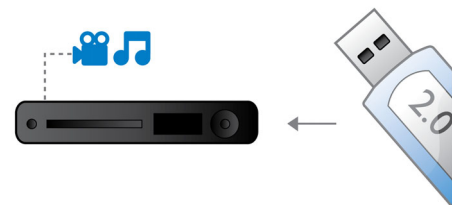

asimpleswitch.com

asimpleswitch.com

PHILIPS

蓝光光盘播放机
3D 播放 支持 WiFi, 铝银色

产品亮点

全高清 3D Ready 功能

在您的 3D 全高清电视上尽享醉人 3D 电影。动感 3D 技术，采用最新一代的快速切换显示屏，以 1080x1920 全高清分辨率，洞悉现实的深度和真实细节。您可以借助特殊的眼镜体验 3D 影像。它自动以特定的时间打开和关闭与交替影像同步的左右透镜，营造全高清的 3D 观赏体验。蓝光技术所带来的卓越 3D 电影，有众多内容选择。经过软件升级之后，本系统将可实现蓝光 3D 功能（请访问 www.philips.com/blu-ray）。

DLNA 网络连接

DLNA 网络连接让您轻松访问电脑或家庭影院中的个人照片、音乐、视频或电影。它使用具有 DLNA 协议的以太网 (LAN) 连接，确保经 DLNA 认证的产品均可无缝互通互用。只要将蓝光光盘播放机连接至家庭网络，您便能够从所有经 DLNA 认证的设备中访问信息。用户界面形象直观，专为简化浏览而设计 - 您只需按一下按钮，便可进入您的精彩娱乐世界。

字幕移动

字幕移动是一种增强功能，它让用户可以手动调整电影字幕在电视或电脑屏幕上的位置。用户可以通过遥控器在屏幕中上下移动字幕。在 21:9 宽屏电视和投影演示器上，字幕有时会被裁切。为了能够清晰地看到字幕，用户必须更改显示宽高比，这就背离了宽屏幕的设计目的。借助字幕移动功能，用户可以在保持正确显示宽高比的同时，让字幕显示在屏幕上的最佳位置。

BDP7500S2/93

Dolby TrueHD 和 DTS HDMA 技术

DTS-HD Master Audio 和 Dolby TrueHD 可从蓝光光盘提供最优质的 7.1 声道环绕声效果。所再现的音效可与剧场的音效相媲美，完全展现原声音乐的饱满和细腻。DTS-HD Master Audio 和 Dolby TrueHD 让您的高清娱乐体验趋于完美。

高速 USB 2.0 连接

USB 接口是连接电脑、外围设备和消费电子设备所广泛采用的一种协议标准。高速 USB 设备的数据传输速度高达 480 Mbps - 远高于原始 USB 的速度 12 Mbps。使用高速 USB 2.0 连接，只需插入 USB 设备、选择影片、音乐或照片即可立刻播放。