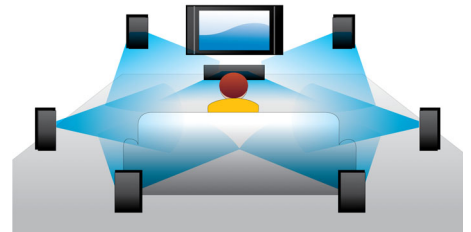

DLNA 网络连接

DLNA 网络连接让您轻松访问电脑或家庭影院中的个人照片、音乐、视频或电影。它使用具有 DLNA 协议的以太网 (LAN) 连接，确保经 DLNA 认证的产品均可无缝互通互用。只要将蓝光光盘播放机连接至家庭网络，您便能够从所有经 DLNA 认证的设备中访问信息。用户界面形象直观，专为简化浏览而设计 - 您只需按一下按钮，便可进入您的精彩娱乐世界。

字幕移动

字幕移动是一种增强功能，它让用户可以手动调整电影字幕在电视或电脑屏幕上的位置。用户可以通过遥控器在屏幕中上下移动字幕。在 21:9 宽屏电视和投影演示器上，字幕有时会被裁切。为了能够清晰地看到字幕，用户必须更改显示宽高比，这就背离了宽屏幕的设计目的。借助字幕移动功能，用户可以在保持正确显示宽高比的同时，让字幕显示在屏幕上的最佳位置。

BDP7500S2/93

Dolby TrueHD 和 DTS HDMA 技术

DTS-HD Master Audio 和 Dolby TrueHD 可从蓝光光盘提供最优质的 7.1 声道环绕声效果。所再现的音效可与剧场的音效相媲美，完全展现原声音乐的饱满和细腻。DTS-HD Master Audio 和 Dolby TrueHD 让您的高清娱乐体验趋于完美。

高速 USB 2.0 连接

USB 接口是连接电脑、外围设备和消费电子设备所广泛采用的一种协议标准。高速 USB 设备的数据传输速度高达 480 Mbps - 远高于原始 USB 的速度 12 Mbps。使用高速 USB 2.0 连接，只需插入 USB 设备、选择影片、音乐或照片即可立刻播放。