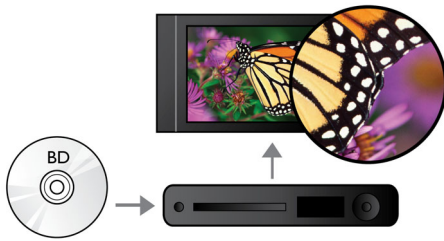

Mehr hören

- Dolby TrueHD und DTS-HD MA für HD 7.1 Surround Sound

Mehr genießen

- Genießen Sie mit BD-Live (Profil 2.0) Blu-ray-Bonusmaterial im Internet
- High-Speed-USB 2.0 zur Wiedergabe von Videos/Musik von USB-Flashlaufwerken
- Genießen Sie all Ihre Filme und Ihre Musik von CDs und DVDs
- EasyLink zur Steuerung aller HDMI-CEC-Geräte über eine einzige Fernbedienung
- Mit AVCHD können Sie die HD-Videos von Ihrem Camcorder auf dem Fernseher genießen

Besonderheiten

Wiedergabe von Blu-ray Discs

Blu-ray Discs können hochauflösende Daten wie Fotos mit einer Auflösung von 1920 x 1080, die für hochauflösende Bilder steht, speichern. Szenen werden zum Leben erweckt, indem Details hervorstechen, Bewegungen flüssig werden und Bilder kristallklar sind. Blu-ray bietet zudem unkomprimierten Surround-Sound – so wird Ihr Klangerlebnis unglaublich wirklichkeitsgetreu. Die hohe Speicherkapazität von Blu-ray Discs ermöglicht auch den Einbau interaktiver Funktionen. Nahtlose Navigation während der Wiedergabe und andere spannende Funktionen wie Pop-up-Menüs bringen eine neue Dimension in das Home Entertainment.

TrueHD vervollständigen Ihr hochauflösendes Home Entertainment.

BD-Live (Profil 2.0)

BD-Live eröffnet Ihnen neue Möglichkeiten in der Welt des High Definition. Erhalten Sie aktuelle Inhalte, indem Sie einfach Ihren Blu-ray Disc-Player mit dem Internet verbinden. Es erwarten Sie interessante Neuigkeiten wie exklusive Downloads, Live-Events, Live-Chats, Spiele und Online-Shopping. Nutzen Sie High Definition optimal mit Blu-ray Disc-Wiedergabe und BD-Live.