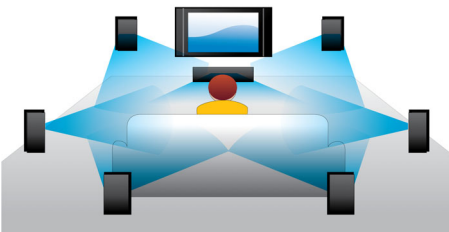

Dolby TrueHD und DTS-HD MA

DTS-HD Master Audio und Dolby TrueHD liefern feinsten 7.1 Sound von Ihren Blu-ray Discs. Die Audiowiedergabe ist praktisch nicht zu unterscheiden vom Studio-Master. So hören Sie das, was Sie der Regisseur hören lassen wollte. DTS-HD Master Audio und Dolby

TrueHD vervollständigen Ihr hochauflösendes Home Entertainment.