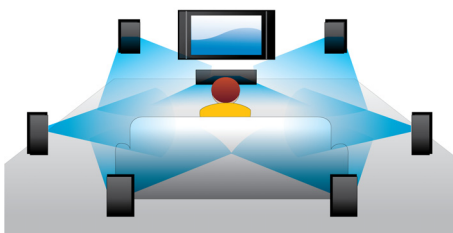

Dolby TrueHD a DTS-HD MA

Na discích s technologií Blu-ray je umístěn 7.1 kanálový zvuk s nejvyšší kvalitou podle standardů DTS-HD Master Audio a Dolby TrueHD. Reprodukovaný zvuk je téměř nerozlišitelný od studiového masteru, takže slyšíte to, co jste podle tvůrců slyšet měli. Standardy DTS-HD Master Audio a Dolby TrueHD dovršují zážitek z poslechu hudby HD.