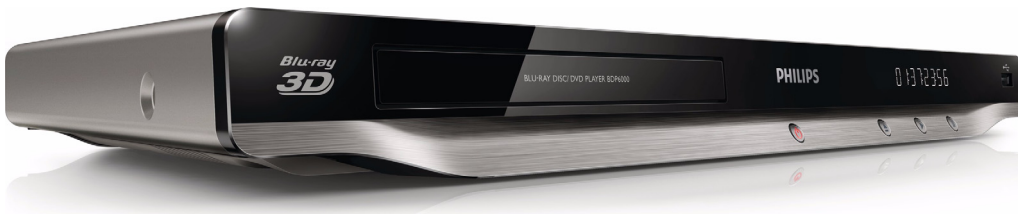

Philips 6000 series  
Přehrávač disků Blu-ray /  
DVD

### Přehrávání 3D

DivX Plus HD  
Net TV

BDP6000

## Blu-ray 3D a to nejlepší z internetu ve vašem TV

Nechte se ohromit Blu-ray 3D a objevte u sebe doma nový rozměr zážitků z filmů. Prostřednictvím služby Net TV si na základě rychlého vestavěného rozhraní WiFi-n na svém televizoru bezproblémově vychutnáte to nejlepší z Internetu. Technologie DivX Plus HD zajistí, že toho budete přehrávat víc než kdy předtím.