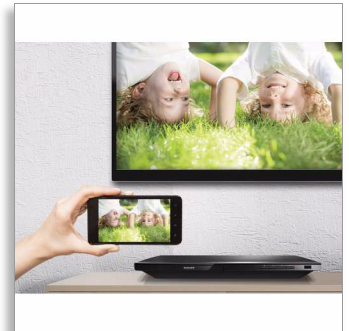

Philips Blu-ray Disc-speler

3D Blu-ray Discs afspelen

Miracast™
DivX Plus HD
Ingebouwde Wi-Fi

BDP5700

Draadloos verbinden met eersteklas online entertainment

met Miracast™

Laat u verrassen door de nieuwe dimensie die Blu-ray 3D uw films thuis geeft. Met de snelle ingebouwde Wi-Fi-n geniet u zonder problemen van het beste van internet op uw TV. Bekijk meer dan ooit tevoren met DivX Plus HD.

Hoor meer

- Dolby TrueHD Digital Plus voor HiFi Surround Sound
- DTS2.0 digitale uitgang

Zie meer

- Blu-ray 3D Discs afspelen voor een volledige HD 3D-ervaring in uw eigen huis
- DivX Plus HD-gecertificeerd voor afspelen van DivX in High Definition
- DLNA-netwerkaansluiting: voor weergave van foto's en video's op uw PC
- Bekijk uw Miracast™-gecertificeerde apparaatinhoud op uw TV

PHILIPS

Kenmerken

Blu-ray 3D Discs afspelen

Full HD 3D biedt de illusie van diepte voor een versterkte, realistische bioscoopervaring in uw eigen huis. De aparte beelden voor het linker- en rechteroog worden opgenomen in Full HD-kwaliteit (1920 x 1080) en met hoge snelheid afgespeeld op het scherm. Met de speciale bril, waarvan het linker- en rechterglas synchroon met de wisselende beelden open en dicht gaan, wordt een Full HD 3D-kijkervaring verkregen.