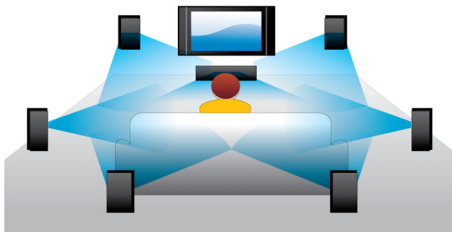

PHILIPS

产品亮点

蓝光 3D 光盘播放功能

全高清 3D 为您提供更有深度的显像、更真实的在家影院观赏体验。左右眼看到的影院各不一样，它们以 1920 x 1080 全高清品质在屏幕上高速播放。通过特殊的眼镜看到的图像会在左右镜头打开时同步交替显示影像，从而创造全高清的 3D 观赏体验。

Dolby TrueHD 和 DTS HDMA 技术

DTS-HD Master Audio 和 Dolby TrueHD 可从蓝光光盘提供最优质的 7.1 声道环绕声音效。所再现的音效可与剧场的音效相媲美，完全展现原声音乐的饱满和细腻。DTS-HD Master Audio 和 Dolby TrueHD 让您的高清娱乐体验趋于完美。

智能电视 Plus

结合 Smart TV，飞利浦家庭影院和蓝光播放机可为您提供一系列先进功能，包括网络冲浪、SimplyShare 互联易享和 MyRemote。网络冲浪给您的电视带来了各式各样的在线资讯和娱乐服务，例如随选视频。通过 SimplyShare 互联易享，您可以坐在舒适的沙发上，访问电脑上存储的照片、音乐和电影。通过飞利浦 MyRemote 应用程序，您还可以使用智能手机 / 平板电脑控制您的家庭影院。

即时由 2D 向 3D 转换

使用现有的 2D 电影系列在家中体验 3D 电影带来的刺激感。即时 3D 转换采用最新数字技术来分析 2D 视频内容，从而将前台和后台之间的对象加以区分。这一细节可生成深度图，将普通 2D 视频格式转换为激动人心的 3D。再配合兼容的 3D 电视，您现在即可享受全高清 3D 体验。

SimplyShare 互联易享

通过飞利浦 SimplyShare 互联易享，可以将平板电脑、智能手机和 PC 中的音乐、电影和照片分享至家庭影院和蓝光光盘播放机。您可从 DLNA 设备直接传输所有娱乐内容或使用遥控器访问和传输 PC 中的媒体文件。为了获得最佳的无线性能，请在平板电脑 / 智能手机上安装 SimplyShare 互联易享应用程序。现在，您可以轻松自如地享受所有娱乐内容。