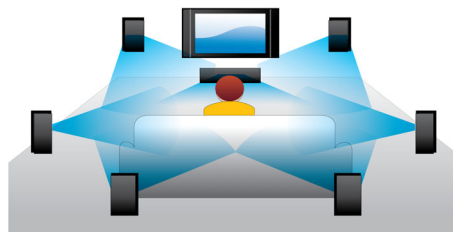

Dolby TrueHD und DTS-HD MA

DTS-HD Master Audio und Dolby TrueHD liefern feinsten 7.1 Sound von Ihren Blu-ray Discs. Die Audiowiedergabe ist praktisch nicht zu unterscheiden vom Studio-Master. So hören Sie das, was Sie der Regisseur hören lassen wollte. DTS-HD Master Audio und Dolby TrueHD vervollständigen Ihr hochauflösendes Home Entertainment.