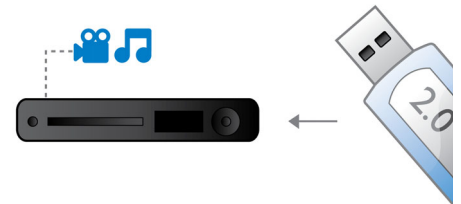

Net TV

Erleben Sie mit Net TV eine umfassende Auswahl an Online-Diensten. Genießen Sie über den Philips Blu-ray Disc-Player Filme, Bilder, Infotainment und andere Online-Inhalte jederzeit direkt auf Ihrem Fernseher. Schließen Sie Ihren Player ganz einfach über eine kabelgebundene oder kabellose Verbindung an Ihr Heimnetzwerk an, und navigieren Sie mit Ihrer Fernbedienung durch das Online-Angebot. Das Philips Menü ermöglicht Ihnen den Zugriff auf beliebige Net TV-Dienste, die speziell an Ihren Fernseh Bildschirm angepasst wurden.

Dolby TrueHD und DTS-HD MA

DTS-HD Master Audio und Dolby TrueHD liefern feinsten 7.1 Sound von Ihren Blu-ray Discs. Die Audiowiedergabe ist praktisch nicht zu unterscheiden vom Studio-Master. So hören Sie das, was Sie der Regisseur hören lassen wollte. DTS-HD Master Audio und Dolby TrueHD vervollständigen Ihr hochauflösendes Home Entertainment.

DLNA-Netzwerkverbindung

Die DLNA Netzwerkverbindung bietet einen einfachen Zugriff auf eigene Fotos, Musik, Videos oder Filme auf ihrem PC oder Heimnetzwerk. Dabei wird Ethernet (LAN)-Verbindung mit DLNA-Protokoll verwendet, die sicherstellt, dass DLNA-zertifizierte Produkte optimal zusammen funktionieren. Wenn Sie Ihren Blu-ray Disc-Player mit Ihrem Netzwerk zu Hause verbinden, können Sie auf die Informationen aller DLNA-zertifizierten Geräte zugreifen. Genießen Sie die Welt der Unterhaltung ganz einfach auf Knopfdruck – die intuitive Benutzerschnittstelle erleichtert Ihnen das Durchsuchen.

High-Speed-USB 2.0-Verbindung

Die universelle serielle Schnittstelle, kurz USB genannt, ist ein Standardprotokoll für den problemlosen Anschluss von PCs, Peripheriegeräten und Unterhaltungselektronik. High-Speed USB-Geräte haben eine Datenübertragungsrate von bis zu 480 Mbit/s, im Gegensatz zu den 12 Mbit/s des ursprünglichen USB-Standards. Mit der High-Speed USB 2.0-Verbindung müssen Sie lediglich Ihr USB-Gerät anschließen, den Film, den Musiktitel oder das Foto auswählen und die Wiedergabe starten.