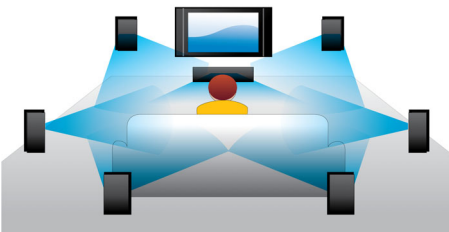

Mehr hören

- Dolby TrueHD für hochauflösenden 7.1 Surround Sound

Mehr genießen

- Genießen Sie mit BD-Live (Profil 2.0) Blu-ray-Bonusmaterial im Internet
- High-Speed-USB 2.0 zur Wiedergabe von Videos/Musik von USB-Flashlaufwerken
- Genießen Sie all Ihre Filme und Ihre Musik von CDs und DVDs
- EasyLink zur Steuerung aller HDMI-CEC-Geräte über eine einzige Fernbedienung

Besonderheiten

Wiedergabe von Blu-ray Discs

Blu-ray Discs können hochauflösende Daten wie Fotos mit einer Auflösung von 1920 x 1080, die für hochauflösende Bilder steht, speichern. Szenen werden zum Leben erweckt, indem Details hervorstechen, Bewegungen flüssig werden und Bilder kristallklar sind. Blu-ray bietet zudem unkomprimierten Surround-Sound – so wird Ihr Klangerlebnis unglaublich wirklichsgetreu. Die hohe Speicherkapazität von Blu-ray Discs ermöglicht auch den Einbau interaktiver Funktionen. Nahtlose Navigation während der Wiedergabe und andere spannende Funktionen wie Pop-up-Menüs bringen eine neue Dimension in das Home Entertainment.

Dolby TrueHD

Dolby TrueHD bietet 7.1-Kanäle des besten Sounds von Ihren Blue-ray-Discs. Die Audiowiedergabe ist praktisch nicht zu unterscheiden vom Studio-Master. So hören Sie das, was Sie laut Hersteller hören sollten. Dolby TrueHD vervollständigt ihr

hochauflösendes Home Entertainment Erlebnis.

BD-Live (Profil 2.0)

BD-Live eröffnet Ihnen neue Möglichkeiten in der Welt des High Definition. Erhalten Sie aktuelle Inhalte, indem Sie einfach Ihren Blu-ray Disc-Player mit dem Internet verbinden. Es erwarten Sie interessante Neuigkeiten wie exklusive Downloads, Live-Events, Live-Chats, Spiele und Online-Shopping. Nutzen Sie High Definition optimal mit Blu-ray Disc-Wiedergabe und BD-Live.