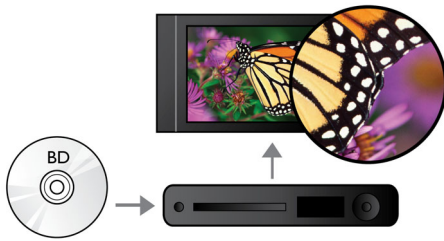

Mehr hören

- Dolby TrueHD für hochauflösenden 7.1 Surround Sound

Mehr genießen

- Genießen Sie mit BD-Live (Profil 2.0) Blu-ray-Bonusmaterial im Internet
- High-Speed-USB 2.0 zur Wiedergabe von Videos/Musik von USB-Flashlaufwerken
- Genießen Sie all Ihre Filme und Ihre Musik von CDs und DVDs
- EasyLink zur Steuerung aller HDMI-CEC-Geräte über eine einzige Fernbedienung

Besonderheiten

Wiedergabe von Blu-ray Discs

Blu-ray Discs können hochauflösende Daten wie Fotos mit einer Auflösung von 1920 x 1080, die für hochauflösende Bilder steht, speichern. Szenen werden zum Leben erweckt, indem Details hervorstechen, Bewegungen flüssig werden und Bilder kristallklar sind. Blu-ray bietet zudem unkomprimierten Surround-Sound – so wird Ihr Klangerlebnis unglaublich wirklichsgetreu. Die hohe Speicherkapazität von Blu-ray Discs ermöglicht auch den Einbau interaktiver Funktionen. Nahtlose Navigation während der Wiedergabe und andere spannende Funktionen wie Pop-up-Menüs bringen eine neue Dimension in das Home Entertainment.

Dolby TrueHD

Dolby TrueHD bietet 7.1-Kanäle des besten Sounds von Ihren Blue-ray-Discs. Die Audiowiedergabe ist praktisch nicht zu unterscheiden vom Studio-Master. So hören Sie das, was Sie laut Hersteller hören sollten. Dolby TrueHD vervollständigt ihr

hochauflösendes Home Entertainment Erlebnis.

BD-Live (Profil 2.0)

BD-Live eröffnet Ihnen neue Möglichkeiten in der Welt des High Definition. Erhalten Sie aktuelle Inhalte, indem Sie einfach Ihren Blu-ray Disc-Player mit dem Internet verbinden. Es erwarten Sie interessante Neuigkeiten wie exklusive Downloads, Live-Events, Live-Chats, Spiele und Online-Shopping. Nutzen Sie High Definition optimal mit Blu-ray Disc-Wiedergabe und BD-Live.