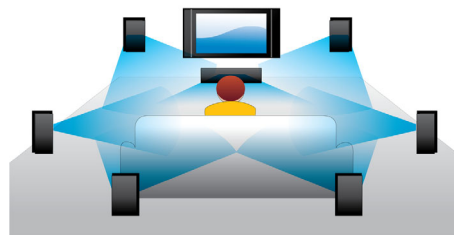

Dolby TrueHD

Dolby TrueHD biedt hoogwaardige audio voor uw Blu-ray Discs. Het geluid is bijna niet te onderscheiden van het origineel; u hoort dus wat de makers willen dat u hoort. Dolby TrueHD maakt uw HD-entertainmentervaring compleet.