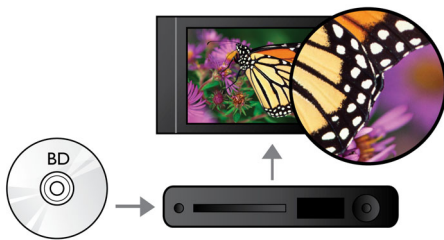

Veelzijdige gebruiksmogelijkheden

- Kan op een tafel of aan de muur worden geplaatst
- Verticale plaatsing voor mooie, ruimtebesparende spelers

Zie meer

- Blu-ray Discs afspelen voor scherpe beelden in Full HD 1080p
- DivX Plus HD-gecertificeerd voor afspelen van DivX in High Definition
- DVD video upscaling tot 1080p via HDMI voor beelden die vrijwel gelijk zijn aan HD-beelden
- Full HD 1080p voor haarscherpe beelden

Hoor meer

- Dolby TrueHD voor HiFi-geluid
- DTS2.0 digitale uitgang

PHILIPS

Kenmerken

Geniet van films en muziek

Geniet van al uw films en muziek vanaf CD en DVD

Blu-ray Discs afspelen

Op Blu-ray Discs kunt u HD-gegevens plaatsen, evenals afbeeldingen met een resolutie van 1920 x 1080 oftewel Full HD-afbeeldingen. Beelden worden scherp weergegeven en komen tot leven, dankzij de heldere details en vloeiende bewegingen. Ook biedt Blu-ray ongecomprimeerd Surround Sound, waardoor uw audio-ervaring zeer natuurgetrouw overkomt. Daarnaast biedt de grote opslagcapaciteit van Blu-ray Discs ook ruimte voor ingebouwde interactieve mogelijkheden. Naadloze navigatie tijdens het afspelen en andere geweldige functies zoals pop-upmenu's geven een compleet nieuwe dimensie aan home entertainment.

DivX Plus HD-gecertificeerd

DivX Plus HD op uw Blu-ray-speler en/of DVD-speler biedt de nieuwste DivX-

technologie, zodat u rechtstreeks op uw Philips-HDTV of PC kunt genieten van HD-video's en -films van internet. DivX Plus HD ondersteunt het afspelen van DivX Plus-beeldmateriaal (H.264 HD-video met AAC-geluid van hoge kwaliteit in een MKV-bestand), evenals video met eerdere versies van DivX tot 1080p. DivX Plus HD voor echte digitale HD-video.