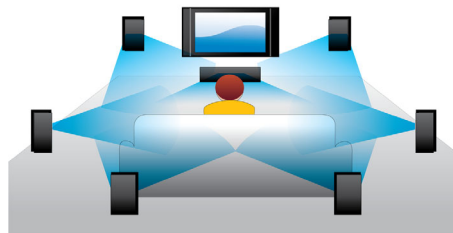

Dolby TrueHD

Dolby TrueHD bietet besten Sound von Ihren Blu-ray Discs. Die Audiowiedergabe ist praktisch nicht zu unterscheiden vom Studio-Master. So hören Sie das, was Sie laut Hersteller hören sollten. Dolby TrueHD vervollständigt ihr hochauflösendes Home Entertainment Erlebnis.