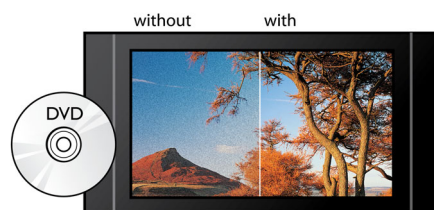

DVD Video-Upscaling

HDMI 1080p Upscaling liefert kristallklare Bilder. DVD-Filme in Standardauflösung können Sie jetzt in High Definition-Auflösung genießen – mit besserem Detailkontrast und wirklichkeitsgetreueren Bildern. Progressive Scan (durch das "p" in "1080p" gekennzeichnet) eliminiert die auf Fernsehbildschirmen vorherrschende Zeilenstruktur, wodurch ebenfalls makellos scharfe Bilder erzeugt werden. Außerdem können über HDMI unkomprimierte digitale HD-Videosignale und digitale Mehrkanal-Audiosignale direkt und

digital übertragen werden. Weil keine Umwandlung auf Analogsignale mehr erforderlich ist, liefert HDMI perfekte Bild- und Tonqualität ohne jedes Rauschen.