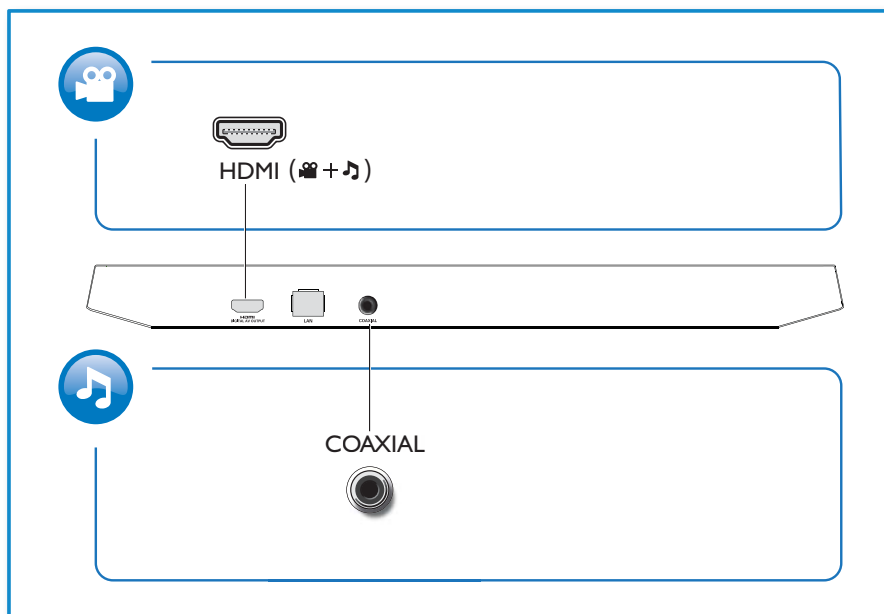

Register your product and get support at
www.philips.com/welcome

BDP2900
BDP2930

EN Before you connect this Blu-ray disc/ DVD player, read and understand all accompanying instructions.

DE Lesen Sie bitte die gesamte im Lieferumfang enthaltene Anleitung durch, bevor Sie diesen Blu-ray Disc-/DVD-Spieler anschließen.

ES Antes de conectar el reproductor de Blu-ray Disc o de DVD, asegúrese de leer y entender todas las instrucciones adjuntas.

FR Avant de connecter ce lecteur de disques Blu-ray/DVD, assurez-vous d'avoir bien lu et compris l'ensemble des instructions fournies.

IT Prima di collegare questo lettore di dischi Blu-ray/DVD, leggere attentamente tutte le istruzioni annesse.

NL Lees alle instructies goed door en zorg dat u deze begrijpt voordat u deze Blu-ray Disc/DVD-speler gaat gebruiken.

PT Antes de ligar este leitor de discos Blu-ray/DVD, leia e compreenda todas as instruções que o acompanham.

Για το πλήρες ελληνικό εγχειρίδιο χρήσης, δείτε το CD-ROM που εσωκλείεται ή επισκεφθείτε τη διεύθυνση www.philips.com/welcome.

Για να λάβετε εκτύπωση των οδηγιών, επικοινωνήστε μαζί μας στην ακόλουθη διεύθυνση:

Φίλιπς Ελλάς,
Λεωφ. Κηφισίας 44
15125 Μαρούσι
Τηλ. 2106162000

PHILIPS

HDMI

COAXIAL