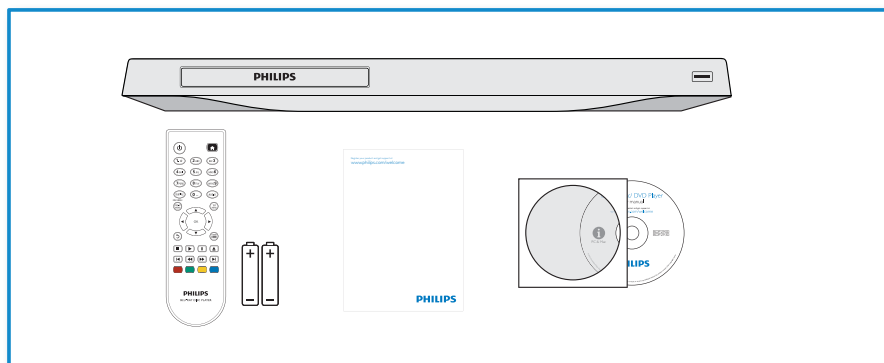

Register your product and get support at
www.philips.com/welcome

BDP2900
BDP2930

EN Before you connect this Blu-ray disc/ DVD player, read and understand all accompanying instructions.

DE Lesen Sie bitte die gesamte im Lieferumfang enthaltene Anleitung durch, bevor Sie diesen Blu-ray Disc-/DVD-Spieler anschließen.

ES Antes de conectar el reproductor de Blu-ray Disc o de DVD, asegúrese de leer y entender todas las instrucciones adjuntas.

FR Avant de connecter ce lecteur de disques Blu-ray/DVD, assurez-vous d'avoir bien lu et compris l'ensemble des instructions fournies.

IT Prima di collegare questo lettore di dischi Blu-ray/DVD, leggere attentamente tutte le istruzioni annesse.

NL Lees alle instructies goed door en zorg dat u deze begrijpt voordat u deze Blu-ray Disc/DVD-speler gaat gebruiken.

PT Antes de ligar este leitor de discos Blu-ray/DVD, leia e compreenda todas as instruções que o acompanham.

Για το πλήρες ελληνικό εγχειρίδιο χρήσης, δείτε το CD-ROM που εσωκλείεται ή επισκεφθείτε τη διεύθυνση www.philips.com/welcome.

Για να λάβετε εκτύπωση των οδηγιών, επικοινωνήστε μαζί μας στην ακόλουθη διεύθυνση:

Φίλιπς Ελλάς,
Λεωφ. Κηφισίας 44
15125 Μαρούσι
Τηλ. 2106162000

PHILIPS

HDMI

COAXIAL