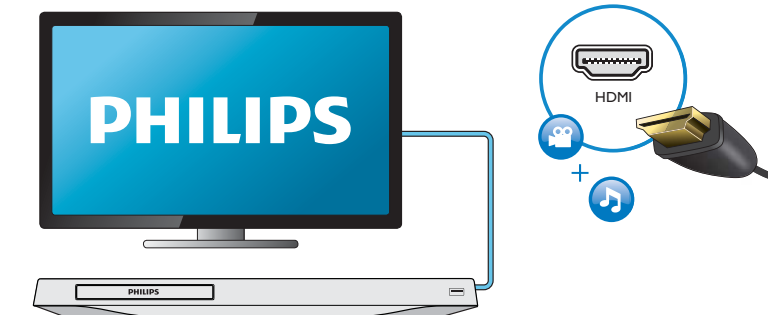

Register your product and get support at
www.philips.com/welcome

BDP2900
BDP2930

EN Before you connect this Blu-ray disc/ DVD player, read and understand all accompanying instructions.

DE Lesen Sie bitte die gesamte im Lieferumfang enthaltene Anleitung durch, bevor Sie diesen Blu-ray Disc-/DVD-Spieler anschließen.

ES Antes de conectar el reproductor de Blu-ray Disc o de DVD, asegúrese de leer y entender todas las instrucciones adjuntas.

FR Avant de connecter ce lecteur de disques Blu-ray/DVD, assurez-vous d'avoir bien lu et compris l'ensemble des instructions fournies.

IT Prima di collegare questo lettore di dischi Blu-ray/DVD, leggere attentamente tutte le istruzioni annesse.

NL Lees alle instructies goed door en zorg dat u deze begrijpt voordat u deze Blu-ray Disc/DVD-speler gaat gebruiken.

PT Antes de ligar este leitor de discos Blu-ray/DVD, leia e compreenda todas as instruções que o acompanham.

Για το πλήρες ελληνικό εγχειρίδιο χρήσης, δείτε το CD-ROM που εσωκλείεται ή επισκεφθείτε τη διεύθυνση www.philips.com/welcome.

Για να λάβετε εκτύπωση των οδηγιών, επικοινωνήστε μαζί μας στην ακόλουθη διεύθυνση:

Φίλιπς Ελλάς,
Λεωφ. Κηφισίας 44
15125 Μαρούσι
Τηλ. 2106162000

PHILIPS

HDMI

COAXIAL