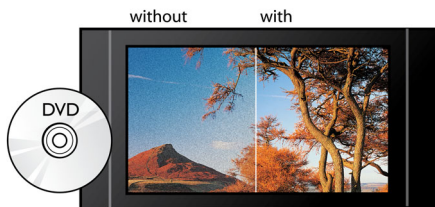

DVD Video-Upscaling

HDMI 1080p Upscaling liefert kristallklare Bilder. DVD-Filme in Standardauflösung können Sie jetzt in High Definition-Auflösung genießen – mit besserem Detailkontrast und wirklichkeitsgetreueren Bildern. Progressive Scan (durch das "p" in "1080p" gekennzeichnet) eliminiert die auf Fernsehbildschirmen vorherrschende Zeilenstruktur, wodurch ebenfalls makellos scharfe Bilder erzeugt

werden. Außerdem können über HDMI unkomprimierte digitale HD-Videosignale und digitale Mehrkanal-Audiosignale direkt und digital übertragen werden. Weil keine Umwandlung auf Analogsignale mehr erforderlich ist, liefert HDMI perfekte Bild- und Tonqualität ohne jedes Rauschen.