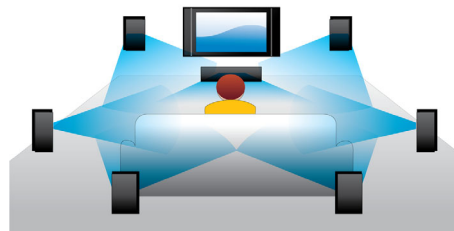

Dolby TrueHD

Dolby TrueHD bietet besten Sound von Ihren Blu-ray Discs. Die Audiowiedergabe ist praktisch nicht zu unterscheiden vom Studio-Master. So hören Sie das, was Sie laut Hersteller hören sollten. Dolby TrueHD

vollständig ihr hochauflösendes Home Entertainment Erlebnis.