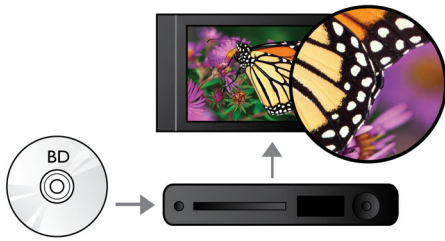

Destacados

Reproducción de Blu-ray Disc

Los Blu-ray Disc tienen la capacidad de incluir datos de alta definición, así como imágenes con una resolución de 1920 x 1080 de alta definición. Las escenas se reproducen con todos los detalles, los movimientos se suavizan y las imágenes se vuelven realmente nítidas. Blu-ray ofrece además un sonido Surround sin comprimir, de manera que la experiencia sonora resulta increíblemente real. La elevada capacidad de almacenamiento de los Blu-ray Disc permite integrar además un sinfín de posibilidades interactivas. La perfecta navegación durante la reproducción y otras emocionantes funciones como los menús emergentes incluyen una dimensión totalmente nueva en el entretenimiento en casa.