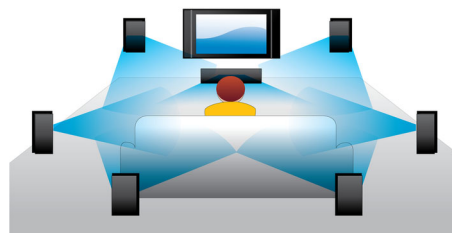

Dolby TrueHD

Dolby TrueHD ofrece el sonido de mayor calidad procedente de los Blu-ray Disc. El audio reproducido prácticamente no se distingue de las grabaciones realizadas en un estudio, por lo que se escucha lo que los creadores pretendían que se escuchase. Dolby

TrueHD completará tu experiencia de entretenimiento en alta definición.