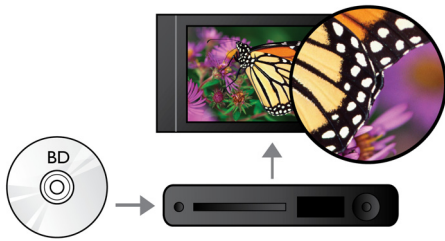

飞利浦
蓝光光盘 / DVD 播放机

DivX Plus HD
USB2.0 媒体连接技术

BDP2600

享受锐利的高清影像

借助飞利浦蓝光光盘播放机 BDP2600，体验令人惊叹的锐利高清影像。从蓝光光盘中享受全高清 1080p，从 DVD 视频像素提升中体验接近高清的画质。此外，还可以从 USB/ 硬盘驱动器中播放视频和音乐。

更丰富的视觉享受

- 播放蓝光光盘，全高清 1080p 分辨率展现清晰画面
- 24 fps 帧速率 1080p 带来影院级画面效果
- 将 DVD 的视频像素提升至 1080p 并通过 HDMI 接口输出，可呈现接近高清的画面
- 宽屏幕字幕移动，显示完整字幕
- 通过 DivX Plus HD 认证，播放高清 DivX 有保证
- 全高清 1080p 呈现清晰非凡的影像

更丰富的聆听乐趣

- Dolby TrueHD 和 DTS HDMA 技术为您呈现 HD 7.1 环绕声

更投入的娱乐体验

- BD-Live (规格 2.0) 让您可欣赏在线蓝光 Bonus 内容
- 欣赏所有来自 CD 和 DVD 的电影和音乐
- EasyLink 可通过一个遥控器控制所有 HDMI CEC 设备
- USB 2.0 可播放来自 USB 闪存盘 / 硬盘驱动器的视频 / 音乐

PHILIPS

产品亮点

播放蓝光光盘

蓝光光盘能够传输高清数据，以及 1920 x 1080 分辨率的全高清画面。细节跃然屏上，画面栩栩如生，移动影像更加流畅，图像变得如水晶般清澈。蓝光还能够提供无压缩的环绕声，从而可带给您身临其境的超真实音响体验。此外，由于蓝光光盘的高存储容量，它还可以内置一系列的互动功能。播放期间无缝导航以及弹出菜单等其它新颖的功能将家庭娱乐带入了全新的境界。

24 fps 帧速率 1080p

24 帧每秒的视频可将真正的影院体验带到您家中。原始的胶片也是以这种帧速率录制的，因此它能提供真正独特的氛围和画面效果。飞利浦蓝光光盘播放机可直接呈现 24fps 的影像效果，从而带来令您惊叹的影院级高清画面。

字幕移动

字幕移动是一种增强功能，它让用户可以手动调整电影字幕在电视或电脑屏幕上的位置。用户可以通过遥控器在屏幕中上下移动字幕。在 21:9 宽屏电视和投影演示器上，字幕有时会被裁切。为了能够清晰地看到字幕，用户必须更改显示宽高比，这就背离了宽屏幕的设计目的。借助字幕移动功能，用户可以在保持正确显示宽高比的同时，让字幕显示在屏幕上的最佳位置。

Dolby TrueHD 和 DTS HDMA 技术

DTS-HD Master Audio 和 Dolby TrueHD 可从蓝光光盘提供最优质的 7.1 声道环绕声效果。所再现的音效可与剧场的音效相媲美，完全展现原声音乐的饱满和细腻。DTS-HD Master Audio 和 Dolby TrueHD 让您的高清娱乐体验趋于完美。