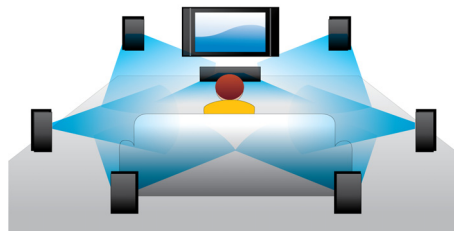

通过 DivX Plus HD 认证

蓝光光盘播放机和 / 或 DVD 播放机上的 DivX Plus HD 提供最先进的 DivX 技术，让

您直接在飞利浦高清电视或电脑上欣赏来自互联网的高清视频和电影。DivX Plus HD 不但支持 DivX Plus 内容播放 (H.264 HD 视频，包括通过 MKV 文件容器提供的高质量 AAC 音频)，同时还支持上一版本的 DivX 视频，分辨率最高可达 1080p。DivX Plus HD 是真正的高清数字视频。

字幕移动

字幕移动是一种增强功能，它让用户可以手动调整电影字幕在电视或电脑屏幕上的位置。用户可以通过遥控器在屏幕中上下移动字幕。在 21:9 宽屏电视和投影演示器上，字幕有时会被裁切。为了能够清晰地看到字幕，用户必须更改显示宽高比，这就背离了宽屏幕的设计目的。借助字幕移动功能，用户可以在保持正确显示宽高比的同时，让字幕显示在屏幕上的最佳位置。

Dolby TrueHD 和 DTS HDMA 技术

DTS-HD Master Audio 和 Dolby TrueHD 可从蓝光光盘提供最优质的 7.1 声道环绕声效果。所再现的音效可与剧场的音效相媲美，完全展现原声音乐的饱满和细腻。DTS-HD Master Audio 和 Dolby TrueHD 让您的高清娱乐体验趋于完美。

EasyLink

EasyLink 让您可以通过一个遥控器控制 DVD 播放机、蓝光光盘播放机、平板影院扬声器、家庭影院和电视等多台设备。它使用 HDMI CEC 行业标准协议，并通过 HDMI 连接线在设备之间共享功能。只需轻触按钮，您就可以同时操控支持 HDMI CEC 的所有连接设备。待机和播放等功能尽在您的掌握之中。

规格

图片 / 显示

- 宽高比: 21:9, 16:9, 4:3
- 画面效果增强: 高分辨率 (720p, 1080i, 1080p), 逐行扫描, 视频像素提升