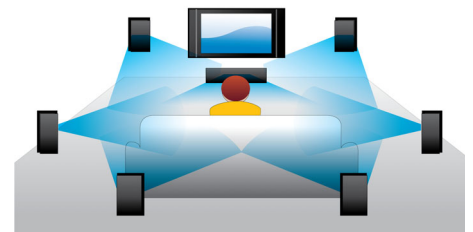

Dolby TrueHD y DTS-HD MA

El audio de alta resolución de DTS-HD Master Audio y Dolby TrueHD reproduce los discos Blu-Ray en 7.1 canales con un sonido de gran calidad. El audio es igual al de una grabación de estudio y te permite escuchar lo que realmente tienes que escuchar. El audio de alta definición de DTS-HD Master Audio y Dolby TrueHD te permiten vivir una verdadera experiencia de entretenimiento.