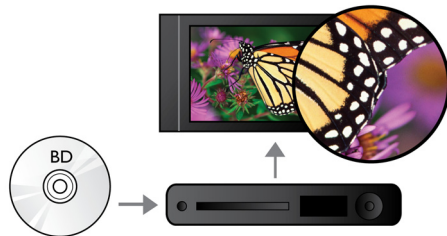

Wiedergabe von Blu-ray Discs

Blu-ray Discs können hochauflösende Daten wie Fotos mit einer Auflösung von 1920 x 1080, die für hochauflösende Bilder steht, speichern. Szenen werden zum Leben erweckt, indem Details hervorstechen, Bewegungen flüssig werden und Bilder kristallklar sind. Blu-ray bietet zudem unkomprimierten Surround-Sound – so wird Ihr Klangerlebnis unglaublich

wirklichkeitsgetreu. Die hohe Speicherkapazität von Blu-ray Discs ermöglicht auch den Einbau interaktiver Funktionen. Nahtlose Navigation während der Wiedergabe und andere spannende Funktionen wie Pop-up-Menüs bringen eine neue Dimension in das Home Entertainment.