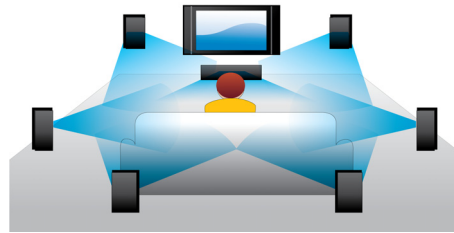

Dolby TrueHD

Dolby TrueHD bietet 7.1-Kanäle des besten Sounds von Ihren Blue-ray-Discs. Die Audiowiedergabe ist praktisch nicht zu unterscheiden vom Studio-Master. So hören Sie das, was Sie laut Hersteller hören sollten. Dolby TrueHD vervollständigt ihr hochauflösendes Home Entertainment Erlebnis.