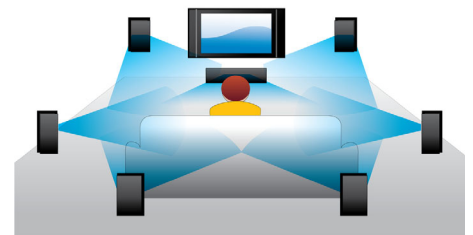

Dolby TrueHD

Dolby TrueHD biedt hoogwaardige audio voor uw Blu-ray Discs. Het geluid is bijna niet te onderscheiden van het origineel; u hoort dus wat de makers willen dat u hoort. Dolby TrueHD maakt uw HD-entertainmentervaring compleet.

EasyLink

Met EasyLink kunt u meerdere apparaten zoals DVD-spelers, Blu-ray-spelers, SoundBar-luidspreker, home cinema, TV's enz. bedienen met één afstandsbediening. EasyLink maakt gebruik van het HDMI CEC-industriestandaardprotocol om functionaliteit tussen apparaten te delen via de HDMI-kabel. Met één druk op de knop kunt u alle aangesloten HDMI CEC-apparatuur gelijktijdig bedienen. Functies zoals stand-by en afspelen kunnen nu moeiteloos worden geactiveerd.