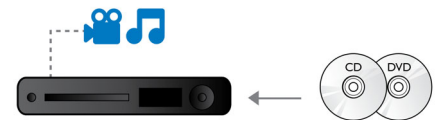

Disfruta de las películas y la música

Disfruta de tus películas y tu música en CD y DVD