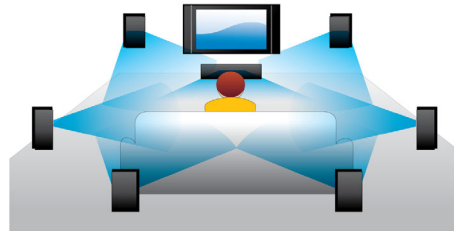

Dolby TrueHD

Dolby TrueHD ofrece el sonido de mayor calidad procedente de los Blu-ray Disc. El audio reproducido prácticamente no se distingue de las grabaciones realizadas en un estudio, por lo que se escucha lo que los creadores pretendían que se escuchase. Dolby TrueHD completará tu experiencia de entretenimiento en alta definición.